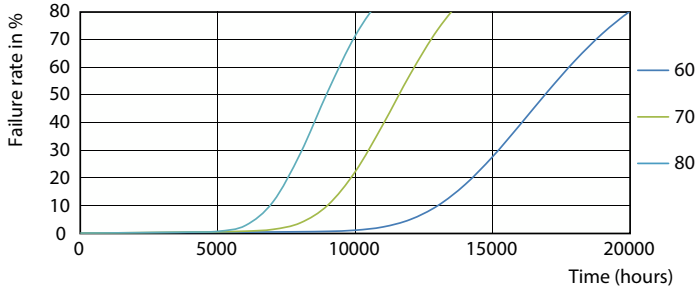

Ecofit LED tüpler T8

Kullanım Ömrü

LEDtube Ecofit 16W G13 840 24D ND