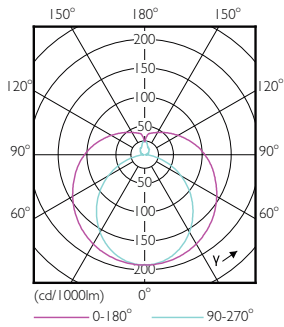

Fotometrik bilgi

Light Distribution Diagram - Ecofit LEDtube 1200mm 16W 840 T8 I RCA

General uniform lighting - Ecofit LEDtube 1200mm 16W 840 T8 I RCA