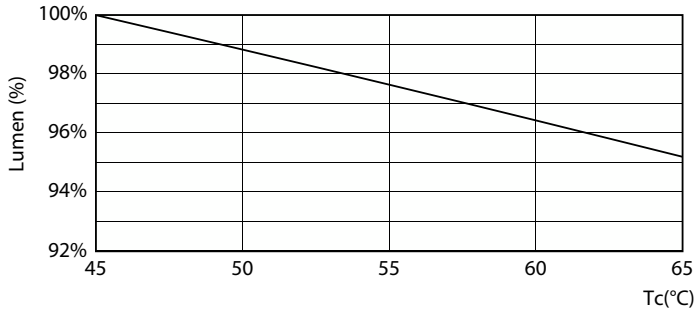

Kullanım Ömrü

Lumen Maintenance Diagram - Ecofit LEDtube 1200mm 16W 840 T8 I RCA