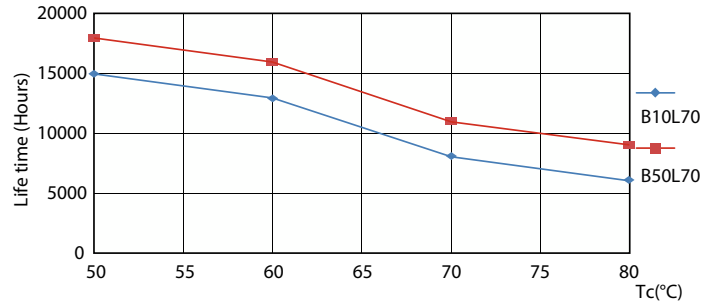

Kullanım Ömrü

Lumen Maintenance Diagram - Ecofit LEDtube 1200mm 16W 840 T8 I RCA

Lumen Maintenance Diagram - Ecofit LEDtube 1200mm 16W 840 T8 I RCA

LEDtube Ecofit 16W G13 840 24D ND

LEDtube Ecofit 16W G13 840 24D ND