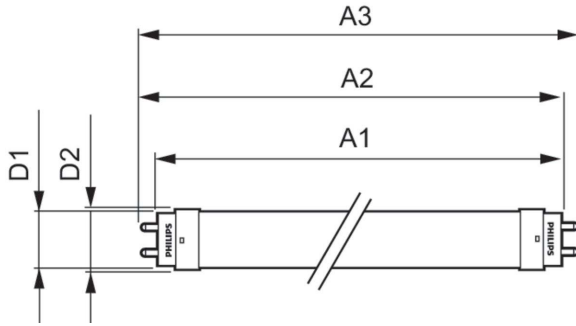

Ecofit LED tüpler T8

Mekanik ve Muhafaza	
Ürün Uzunluğu	1.200 mm
Lamba Biçimi	T8
Net Ağırlık (Parça Başı)	0,215 kg

Onay ve Uygulama	
Enerji Tasarruflu Ürün	Evet
Onay İşaretleri	RoHS uyumlu CE işareti KEMA Keur sertifikası
Enerji Tüketimi kWh/1000 sa.	16 kWh
EU RoHS ile uyumludur	Evet
Titreme değeri (PstLM) - EN 61000-3-3'e göre titreme değeri	0,1
Stroboskopik etki görünürlük ölçümü (SVM)	0,3
Ortam sıcaklığı aralığı	-20 °C ila 45 °C

Ürün Verileri	
Sipariş ürün adı	Ecofit LEDtube 1200mm 16W 840 T8 I RCA
Tam ürün adı	Ecofit LEDtube 1200mm 16W 840 T8 I RCA
Tam ürün kodu	871951425786300
Sipariş kodu	25786300
Malzeme No. (12NC)	929001276037
Numeratör - Paket Başına Miktar	1
EAN/UPC - Ürün/Kutu	8719514257863
Numeratör - Büyük kutu başına paket sayısı	20
EAN/UPC - Kutu	8719514257870

Boyutlu çizim

Product	D1	D2	A1	A2	A3
Ecofit LEDtube 1200mm 16W 840 T8 I RCA	25,7 mm	28 mm	1.198 mm	1.205 mm	1.212 mm