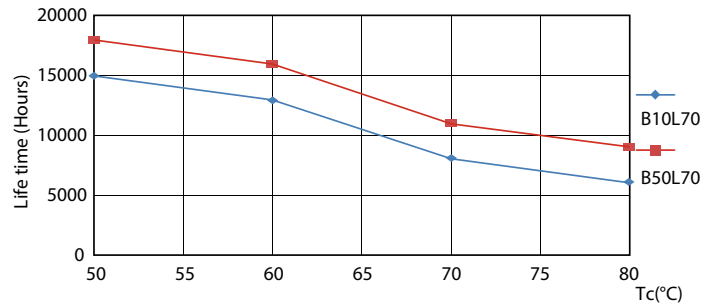

## Lifetime

Lumen Maintenance Diagram - Ecofit LEDtube 1200mm 16W 840 T8 I RCA

Lumen Maintenance Diagram - Ecofit LEDtube 1200mm 16W 840 T8 I RCA

LEDtube Ecofit 16W G13 840 24D ND

LEDtube Ecofit 16W G13 840 24D ND