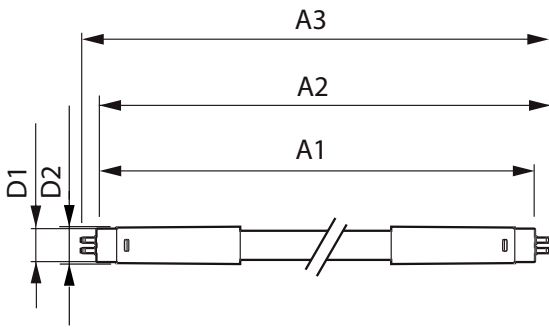

Tubo LED CorePro Mains T5

CorePro LEDtube 600mm 8W840 G5 I MX

CorePro, LEDtube, T5, Solo red eléctrica, 600 mm, 100-240 V, 8 W, 14W TL5 HE, 4000 K, 900 lm, 30000 hora(s)

El profesional LEDtube MainsFit es una mejor solución LED adecuada para reemplazar las lámparas fluorescentes T5. El producto brinda un efecto de iluminación natural para su uso en aplicaciones de iluminación general, así como ahorros en energía instantáneos. Es una solución ecológica.

Tubo LED CorePro Mains T5

Temperatura	
T° estuche máxima (nominal)	70 °C
Controles y atenuación	
Regulable	No
Mecánica y carcasa	
Forma del foco	T5
Peso neto (pieza)	0,070 kg
Aprobación y aplicación	
Producto de ahorro de energía	Sí
Marcas de aprobación	Marcado CE Conformidad con RoHS Certificado KEMA Keur
Cumple con el reglamento RoHS de la UE	Sí
Rango de temperatura ambiente	-20 °C a 45 °C

Condiciones de aplicación	
Tecnología inalámbrica	No aplica
Información del producto	
Nombre del producto del pedido	CorePro LEDtube 600mm 8W840 G5 I MX
Nombre del producto completo	CorePro LEDtube 600mm 8W840 G5 I MX
Full EOC	871869666756900
Código del pedido	929001275412
N.º de material (12NC)	929001275412
Numerador: cantidad por paquete	1
EAN/UPC: producto/caja	8718696667569
Numerador: paquetes por caja externa	20
EAN/UPC - Caja	8718696667576

Plano de dimensiones

Product	D1	D2	A1	A2	A3
CorePro LEDtube 600mm 8W840 G5 I MX	15,8 mm	19 mm	549 mm	556,1 mm	563,2 mm