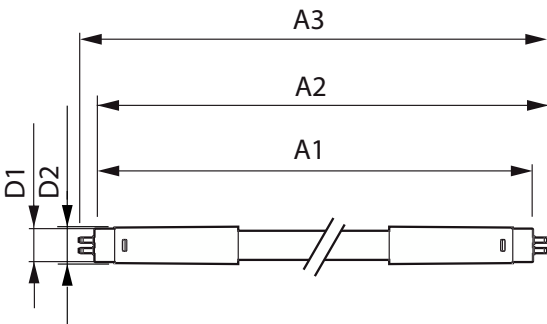

Tubo LED CorePro Mains T5

Temperatura

T° estuche máxima (nominal)	70 °C
-----------------------------	-------

Controles y atenuación

Regulable	No
-----------	----

Mecánica y carcasa

Forma del foco	T5
Peso neto (pieza)	0,124 kg

Condiciones de aplicación

Tecnología inalámbrica	No aplica
------------------------	-----------

Información del producto

Nombre del producto del pedido	CorePro LEDtube 1200mm 16W865 G5 I MX
Nombre del producto completo	CorePro LEDtube 1200mm 16W865 G5 I MX
Full EOC	871869666754500
Código del pedido	929001275312
N.º de material (12NC)	929001275312
Numerador: cantidad por paquete	1
EAN/UPC: producto/caja	8718696667545
Numerador: paquetes por caja externa	20
EAN/UPC - Caja	8718696667552

Plano de dimensiones

Product	D1	D2	A1	A2	A3
CorePro LEDtube 1200mm 16W865 G5 I MX	15,8 mm	19 mm	1.149 mm	1.156,1 mm	1.163,2 mm