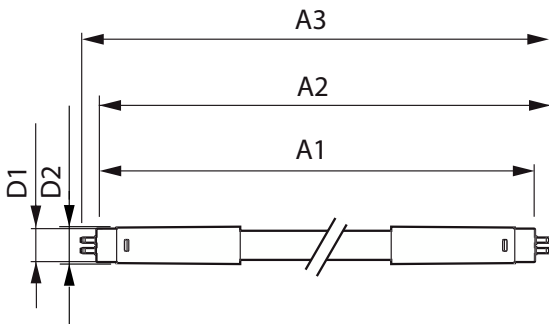

Tubo LED CorePro Mains T5

CorePro LEDtube 1200mm 16W840 G5 I MX

CorePro, LEDtube, T5, Solo red eléctrica, 1200 mm, 100-240 V, 16 W, 28W TL5 HE, 4000 K, 1850 lm, 30000 hora(s)

El profesional LEDtube MainsFit es una mejor solución LED adecuada para reemplazar las lámparas fluorescentes T5. El producto brinda un efecto de iluminación natural para su uso en aplicaciones de iluminación general, así como ahorros en energía instantáneos. Es una solución ecológica.

Datos del producto

Información general	
Tapa-base	G5
Vida útil nominal	30.000 hora(s)
Ciclo del interruptor	50.000
Lighting Technology	LEDtube
Periodo de garantía	3 años

Información técnica sobre la luz	
Código de color	840 [CCT of 4000K]
Ángulo de haz (nominal)	200 °
Flujo luminoso	1.850 lm
Designación de color	Blanco frío (CW)
Temperatura de color correlacionada (nominal)	4000 K
Eficacia lumínica (promedio) (nominal)	115,00 lm/W
Consistencia de color	<6
Índice de producción de color (IRC)	80

Tubo LED CorePro Mains T5

Temperatura	
T° estuche máxima (nominal)	70 °C
Controles y atenuación	
Regulable	No
Mecánica y carcasa	
Forma del foco	T5
Peso neto (pieza)	0,124 kg
Aprobación y aplicación	
Producto de ahorro de energía	Sí
Marcas de aprobación	Marcado CE Conformidad con RoHS Certificado KEMA Keur
Cumple con el reglamento RoHS de la UE	Sí
Rango de temperatura ambiente	-20 °C a 45 °C

Plano de dimensiones

Product	D1	D2	A1	A2	A3
CorePro LEDtube 1200mm 16W840 G5 I MX	15,8 mm	19 mm	1.149 mm	1.156,1 mm	1.163,2 mm