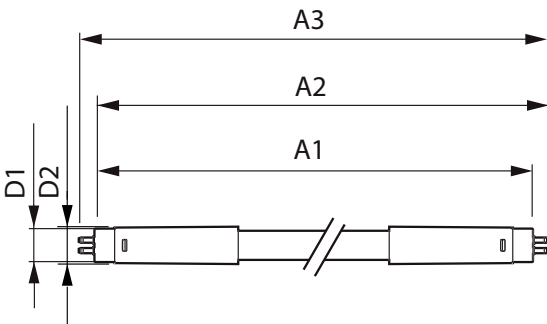

Temperatura	
T° estuche máxima (nominal)	70 °C

Tubo LED CorePro Mains T5

Controles y atenuación

Regulable	No
-----------	----

Mecánica y carcasa

Forma del foco	T5
Peso neto (pieza)	0,124 kg

Aprobación y aplicación

Tecnología inalámbrica	No aplica
------------------------	-----------

Información del producto

Nombre del producto del pedido	CorePro LEDtube 1200mm 16W840 G5 I MX
Nombre del producto completo	CorePro LEDtube 1200mm 16W840 G5 I MX
Full EOC	871869666752100
Descripción de código local	Tubo LED 1.2mts 16W Luz Neutra
Código del pedido	929001275212
N.º de material (12NC)	929001275212
Código local	929001275212
Numerador: cantidad por paquete	1
EAN/UPC: producto/caja	8718696667521
Numerador: paquetes por caja externa	20
EAN/UPC - Caja	8718696667538

Plano de dimensiones

Product	D1	D2	A1	A2	A3
CorePro LEDtube 1200mm 16W840 G5 I MX	15,8 mm	19 mm	1.149 mm	1.156,1 mm	1.163,2 mm