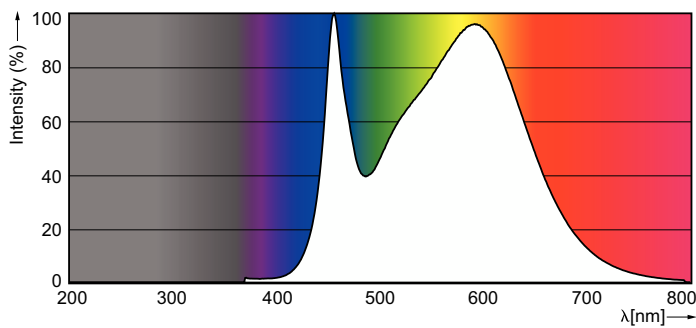

Fotometriai adatok

Spectral Power Distribution Colour - CorePro R7S 118mm 14-100W 840 D

General uniform lighting - CorePro R7S 118mm 14-100W 840 D