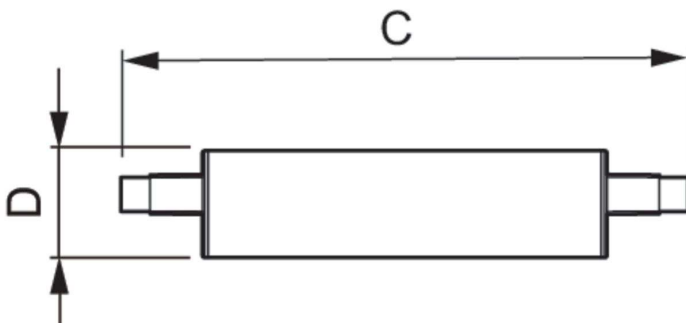

CorePro LED-lineær MV

CorePro R7S 118mm 14-100W 840 D

CorePro, LEDspot, R7S, 100 W, R7s, 4000 K, 1800 lm, CRI 80, 15000 t, Plast

CorePro R7S er beregnet til eftermontering som erstatning for traditionelle lineære R7S-lyskilder med to ender. Dets design med 'lys hele vejen rundt' giver lys på samme måde som en halogenlampe. Inden for serien kan du vælge dæmpbare produkter, som har en dyb dæmpningsfunktion, der gør, at der kan skabes en hyggelig atmosfære ved brug af et dæmpbart armatur.

Anvendelsesbetingelser

Kan det bruges i lukkede armaturer?	No
Trådløs teknologi	Ikke relevant

Produktdata

Ordreproduktnavn	CorePro R7S 118mm 14-100W 840 D
Det fulde produktnavn	CorePro R7S 118mm 14-100W 840 D
Full EOC	871869657881000
Beskrivelse af lokal kode	2057806514
Ordrekode	929001243802
Materialenr. (12NC)	929001243802
Lokal ordrekode	2057806514
Tæller – antal pr. pakke	1
EAN/UPC - Produkt/Æske	8718696578810
Tæller – antal pakker pr. kasse (udvendig emballage)	10
EAN/UPC – kasse	8718696578827

Målskitse

Product	D	C
CorePro R7S 118mm 14-100W 840 D	29 mm	118 mm

Fotometriske data

Spectral Power Distribution Colour - CorePro R7S 118mm 14-100W 840 D

General uniform lighting - CorePro R7S 118mm 14-100W 840 D