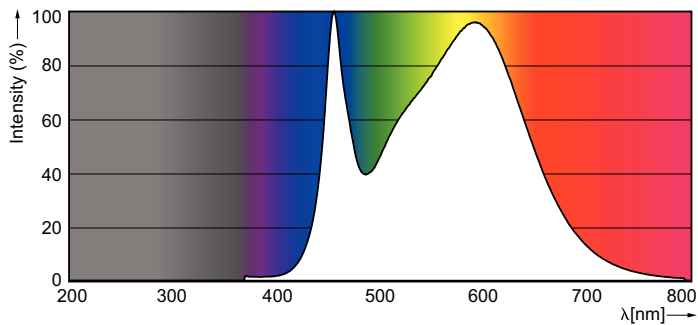

Fotometriske data

Spectral Power Distribution Colour - CorePro R7S 118mm 14-100W 840 D

General uniform lighting - CorePro R7S 118mm 14-100W 840 D