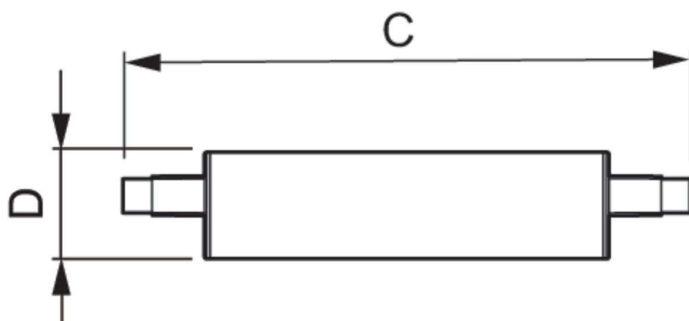

Údaje o produkte

Všeobecné informácie		Prevádzkové a elektrické	
Pätica	R7s	Sieťová frekvencia	50 to 60 Hz
Nominálna životnosť	15 000 h	Vstupná frekvencia	50 až 60 Hz
Spínací cyklus	50 000	Spotreba	14 W
Technológia osvetlenia	LEDspot	Prúd svetelného zdroja (nom.)	74 mA
Referenčný svetelný tok	Sphere	Ekvivalentný výkon	100 W
Záručná lehota	2 rokov	Čas spustenia (nom.)	0,5 s
		Čas zahrievania na 60 % svetla	0.5 s
		Účinnosť (zlomok)	0.8
		Napätie (nom.)	220-240 V
Svetelné technické		Teplota	
Kód farby	830 [CCT of 3000K]	Maximálna teplota krytu (nom.)	90 °C
Svetelný tok	1 600 lm		
Označenie farby	Biela (WH)	Ovládanie a stmievanie	
Náhradná teplota chromatickosti (nom.)	3000 K	Stmievateľné	Len s konkrétnymi stmievačmi
Merný výkon (menovitý) (nom.)	114,29 lm/W		
Konzistencia farieb	<6	Mechanické časti a teleso	
Index podania farieb (CRI)	80	Povrchová úprava žiarovky	Číra
LLMF na konci nominálnej životnosti (nom.)	70 %		

CorePro LEDlinear MV

Materiál žiarovky	Plast
Tvar žiarovky	R7S
Čistá hmotnosť (kus)	0,095 kg

Schválenie a použitie

Trieda energetickej účinnosti	E
Energeticky úsporný produkt	Áno
Vhodné pre akcentačné osvetlenie	Nie
Spotreba energie kWh/1 000 h	14 kWh
Registračné číslo EPREL	465216
Značka CE	Áno
V súlade s požiadavkami EU RoHS	Áno
EyeComfort	áno
Hodnota blikania (PstLM) – hodnota blikania podľa normy EN 61000-3-3	1
Miera viditeľnosti stroboskopického efektu (SVM)	0,4
Rozsah okolitých teplôt	-20 °C až 45 °C

Rozmerový obrázok

Product	D	C
CorePro R7S 118mm 14-100W 830 D	29 mm	118 mm

Fotometrické údaje

Spectral Power Distribution Colour - CorePro R7S 118mm 14-100W 830 D

General uniform lighting - CorePro R7S 118mm 14-100W 830 D