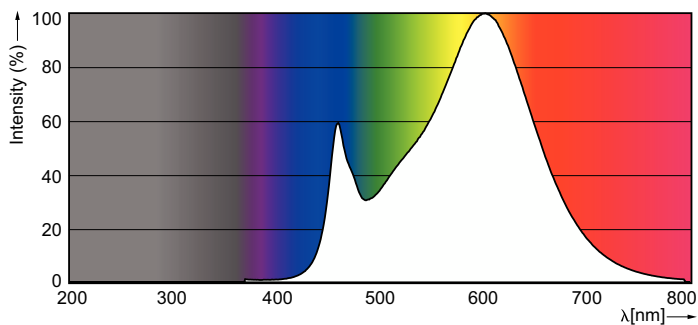

Fotometrické údaje

Spectral Power Distribution Colour - CorePro R7S 118mm 14-100W 830 D

General uniform lighting - CorePro R7S 118mm 14-100W 830 D