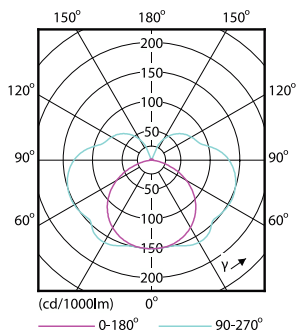

Údaje o produkte

Všeobecné informácie		Prevádzkové a elektrické	
Pätica	R7s	Sieťová frekvencia	50 to 60 Hz
Nominálna životnosť	15 000 h	Vstupná frekvencia	50 až 60 Hz
Spínací cyklus	50 000	Spotreba	14 W
Technológia osvetlenia	LEDspot	Prúd svetelného zdroja (nom.)	74 mA
Referenčný svetelný tok	Sphere	Ekvivalentný výkon	100 W
Záručná lehota	2 rokov	Čas spustenia (nom.)	0,5 s
		Čas zahrievania na 60 % svetla	0.5 s
		Účinnosť (zlomok)	0.8
		Napätie (nom.)	220-240 V
Svetelné technické		Teplota	
Kód farby	830 [CCT of 3000K]	Maximálna teplota krytu (nom.)	90 °C
Svetelný tok	1 600 lm		
Označenie farby	Biela (WH)	Ovládanie a stmievanie	
Náhradná teplota chromatickosti (nom.)	3000 K	Stmievateľné	Len s konkrétnymi stmievačmi
Merný výkon (menovitý) (nom.)	114,29 lm/W		
Konzistencia farieb	<6	Mechanické časti a teleso	
Index podania farieb (CRI)	80	Povrchová úprava žiarovky	Číra
LLMF na konci nominálnej životnosti (nom.)	70 %		

Rozmerový obrázok

Product	D	C
CorePro R7S 118mm 14-100W 830 D	29 mm	118 mm

Fotometrické údaje

Spectral Power Distribution Colour - CorePro R7S 118mm 14-100W 830 D

General uniform lighting - CorePro R7S 118mm 14-100W 830 D

CorePro LEDlinear MV

Fotometrické údaje

Light Distribution Diagram - CorePro R7S 118mm 14-100W 830 D