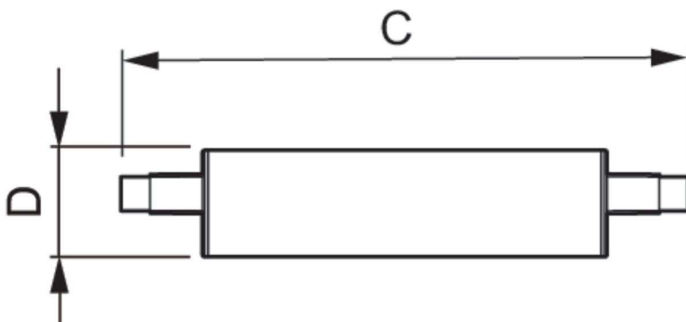

Stroboscoopeffectwaarde (SVM)	0,4
Bereik omgevingstemperatuur	-20 °C t/m 45 °C

Toepassingsomstandigheden

kan dit worden gebruikt in gesloten armaturen	No
---	----

Productgegevens

Productnaam voor bestelling	CorePro R7S 118mm 14-100W 830 D
Volledige productnaam	CorePro R7S 118mm 14-100W 830 D
Full EOC	871869657879700
Bestelcode	8718696578797
Materiaalnr. (12NC)	929001243702
Lokale code	CR7S100WD830
Numerator - Aantal per pak	1
EAN/UPC - product/behuizing	8718696578797
Numerator - Dozen per buitendoos	10
EAN/UPC - Case	8718696578803

Maatschets

Product	D	C
CorePro R7S 118mm 14-100W 830 D	29 mm	118 mm

Fotometrische gegevens

Spectral Power Distribution Colour - CorePro R7S 118mm 14-100W 830 D

General uniform lighting - CorePro R7S 118mm 14-100W 830 D