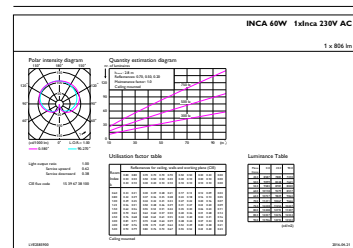

General uniform lighting - CorePro LEDBulbND 7-60W E27 A60 827FR G