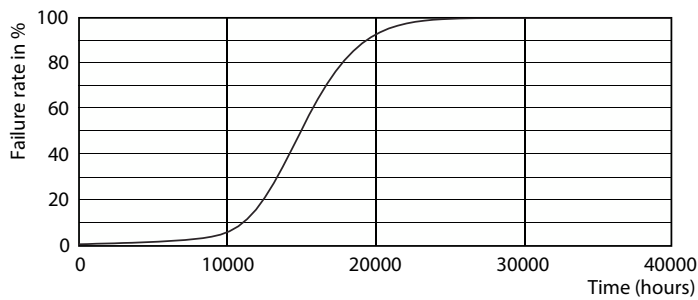

Levensduur

Life Expectancy Diagram