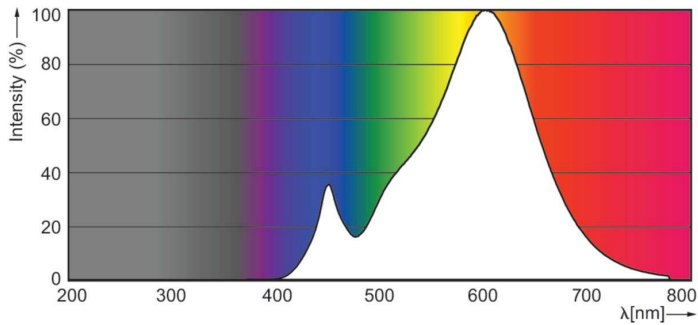

CorePro LEDbulb - Glas

Fotometrische gegevens

Spectral Power Distribution Colour - CorePro LEDBulbND 7-60W E27 A60 827FR G