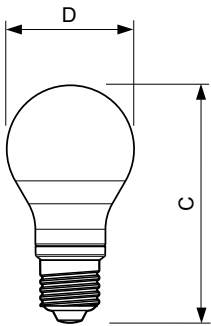

CorePro LEDbulb - Glas

Arbeidsfactor	0.51
Spanning (nom.)	220-240 V
Operationele temperatuur	
T-behuizing maximaal (nom.)	50 °C
Dimbaarheid en regelsystemen	
Dimbaar	Nee
Eigenschappen behuizing en afmetingen	
Lampafwerking	Mat
Lampmateriaal	Glas
Lampvorm	A60
Nettogewicht (per stuk)	0.030 kg
Keurmerken en classificaties	
Energie-efficiëntieklasse	E
Energieverbruik kWh/1.000 uur	7 kWh
EPREL-registratienummer	1825136
CE-markering	Ja
Conform EU RoHS-richtlijn	Ja
EyeComfort	Ja
Flikkerwaarde (PstLM)	1

Stroboscoopeffectwaarde (SVM)	0,4
Bereik omgevingstemperatuur	-20 tot +45 °C
Toepassingsomstandigheden	
kan dit worden gebruikt in gesloten armaturen	No
Draadloze technologie	Niet van toepassing
Productgegevens	
Productnaam voor bestelling	CorePro LEDBulbND 7-60W E27 A60 827FR G
Volledige productnaam	CorePro LEDBulbND 7-60W E27 A60 827FR G
Full EOC	871951436124900
Bestelcode	8719514361249
Materiaalnr. (12NC)	929001243002
Lokale code	36124900
Numerator - Aantal per pak	1
EAN/UPC - product/behuizing	8719514361249
Numerator - Dozen per buitendoos	10
EAN/UPC - Case	8719514361256

Maatschets

Product	D	C
CorePro LEDBulbND 7-60W E27 A60 827FR G	60 mm	110 mm