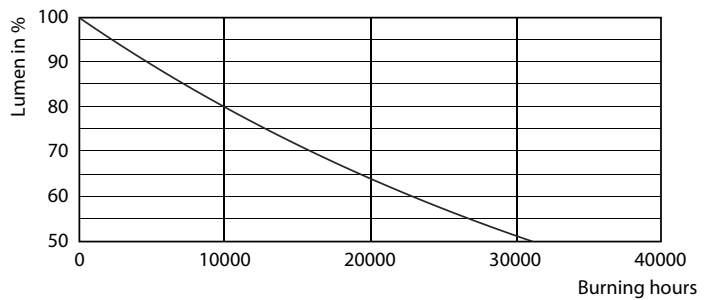

Lumen Maintenance Diagram - CorePro LEDBulbND 7-60W E27 A60 827FR G