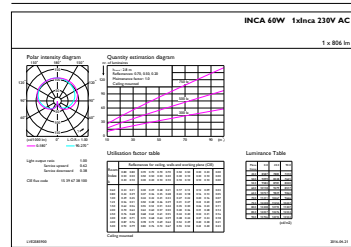

Product	D	C
CorePro LEDBulbND 7-60W E27 A60 827FR G	60 mm	110 mm

Λαμπτήρες CorePro Glass LED

Φωτομετρικά δεδομένα

Spectral Power Distribution Colour - CorePro LEDBulbND 7-60W E27 A60 827FR G

Light Distribution Diagram - CorePro LEDBulbND 7-60W E27 A60 827FR G