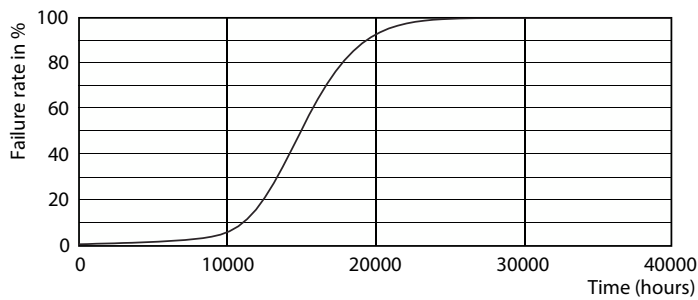

Διάρκεια ζωής

Life Expectancy Diagram