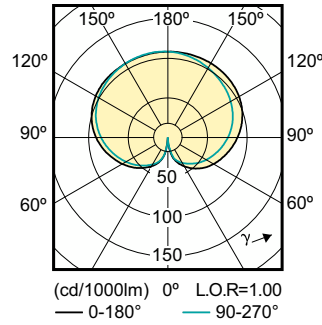

Product	D	C
CorePro LEDBulbND 7-60W E27 A60 827FR G	60 mm	110 mm

Λαμπτήρες CorePro Glass LED

Φωτομετρικά δεδομένα

Spectral Power Distribution Colour - CorePro LEDBulbND 7-60W E27 A60 827FR G

Light Distribution Diagram - CorePro LEDBulbND 7-60W E27 A60 827FR G