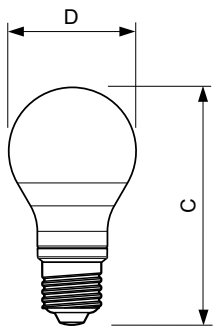

Λαμπτήρες CorePro Glass LED

Αντίστοιχη ισχύς	60 W
Χρόνος έναρξης (ονομ.)	0,5 s
Χρόνος προθέρμανσης στο 60% φωτισμού	0,5 s
Συντελεστής ισχύος (Κλάσμα)	0,51
Τάση (ονομ.)	220-240 V

Θερμοκρασία

Μέγιστη θερμ. περιβλήματος λειτουργίας (ονομ.)	50 °C

Συστήματα ελέγχου και ρύθμιση της έντασης

Με ρύθμιση έντασης	Όχι

Μηχανικά εξαρτήματα και Περιβλήμα

Φινίρισμα λαμπτήρα	Ματ
Υλικό λαμπτήρα	Γυαλί
Σχήμα λαμπτήρα	A60
Καθαρό βάρος (τεμάχιο)	0,030 kg

Έγκριση και Εφαρμογή

Κατηγορία ενεργειακής απόδοσης	E
Κατανάλωση ενέργειας kWh/1000 ώρες	7 kWh
Αρ. εγγραφής EPREL	1825135
Σήμανση CE	Ναι
Συμβατότητα με την οδηγία RoHS της ΕΕ	Ναι

Σχεδιάγραμμα διαστάσεων

EyeComfort	Ναι
Τιμή τρεμοπαίγματος (PstLM)	1
Στροβοσκοπικό εφέ	0,4
Εύρος θερμοκρασίας περιβάλλοντος	-20 έως +45 °C

Προϋποθέσεις εφαρμογής

μπορεί να χρησιμοποιηθεί σε κλειστά φωτιστικά;	No

Στοιχεία προϊόντος

Όνομα παραγγελίας προϊόντος	CorePro LEDBulbND 7-60W E27 A60 827FR G
Πλήρες όνομα προϊόντος	CorePro LEDBulbND 7-60W E27 A60 827FR G
Full EOC	871951436124900
Υπολογισμένη περιγραφή τοπικού κωδικού B2B	CLED7E27827FRG
Κωδικός παραγγελίας	36124900
Αρ. υλικού (12NC)	929001243002
Τοπικός κωδικός	CLED7E27827FRG
Αριθμητής - Ποσότητα ανά συσκευασία	1
EAN/UPC - Προϊόν/Θήκη	8719514361249
Αριθμητής SAP - Πακέτα ανά εξωτερικό κουτί	10
EAN/UPC - Κιβώτιο	8719514361256

Product	D	C
CorePro LEDBulbND 7-60W E27 A60 827FR G	60 mm	110 mm