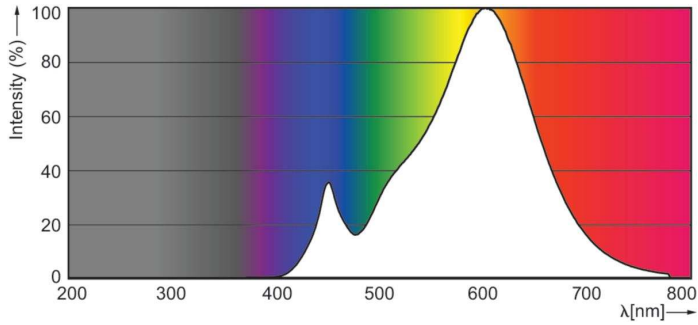

Λαμπτήρες CorePro Glass LED

Φωτομετρικά δεδομένα

Spectral Power Distribution Colour - CorePro LEDBulbND 7-60W E27 A60 827FR G