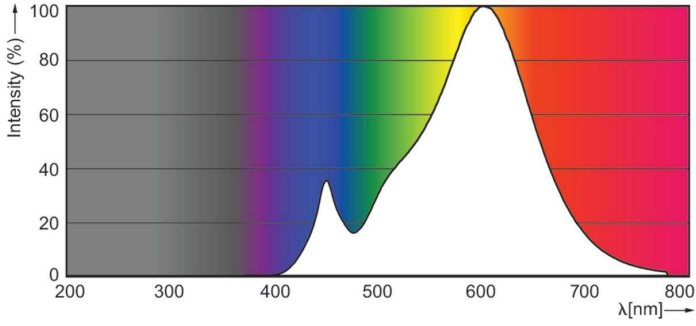

CorePro Glass LED ampuller

Fotometrik bilgi

Spectral Power Distribution Colour - CorePro LEDBulbND4.5-40W E27 A60 827FR G