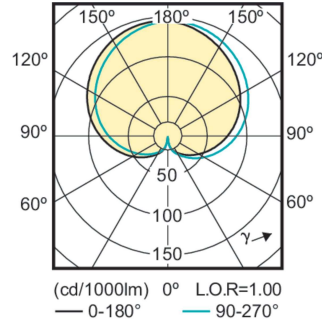

Light Distribution Diagram - CorePro LEDBulbND4.5-40W E27 A60 827FR G