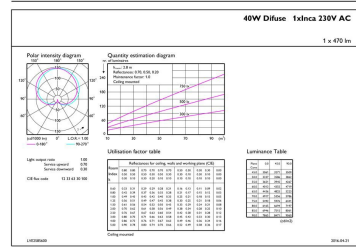

General uniform lighting - CorePro LEDBulbND4.5-40W E27 A60 827FR G