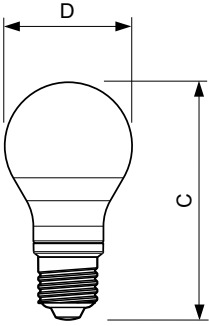

CorePro Glass LED ampuller

Voltaj (Nom)	220-240 V
Sıcaklık	
Muhafaza Maksimumu (Nom.)	50 °C
Kontroller ve Dim Etme	
Dim Edilebilir	Hayır
Mekanik ve Muhafaza	
Lamba Kaplaması	Buzlu
Lamba Malzemesi	Cam
Lamba Biçimi	A60
Net Ağırlık (Parça Başı)	0,030 kg
Onay ve Uygulama	
Enerji Verimliliği Sınıfı	F
Enerji Tüketimi kWh/1000 sa.	5 kWh
EPREL Tescil Numarası	387365
CE İşareti	Evet
EU RoHS ile uyumludur	Evet
Göz Konforu	Evet
Titreme değeri (PstLM) - EN 61000-3-3'e göre titreme değeri	1

Boyutlu çizim

Stroboskopik etki görünürlük ölçümü (SVM)	0,4
Ortam sıcaklığı aralığı	-20 ila +45 °C

Uygulama Koşulları

kapalı aydınlatma armatürlerinde kullanılabilir mi?	No

Ürün Verileri

Sipariş ürün adı	CorePro LEDBulbND4.5-40W E27 A60 827FR G
Tam ürün adı	CorePro LEDBulbND4.5-40W E27 A60 827FR G
Tam ürün kodu	871951436130000
Sipariş kodu	36130000
Malzeme No. (12NC)	929001242992
Numeratör - Paket Başına Miktar	1
EAN/UPC - Ürün/Kutu	8719514361300
Numeratör - Büyük kutu başına paket sayısı	10
EAN/UPC - Kutu	8719514361317

Product	D	C
CorePro LEDBulbND4.5-40W E27 A60 827FR G	60 mm	110 mm