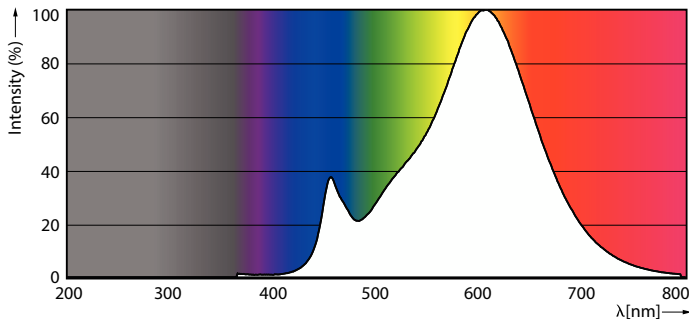

Дані про продукцію

Загальна інформація	
Розташування виводів	GU5.3
Номінальний термін служби	15 000 година (-н)
Цикл перемикання	50 000
Номінальний строк служби (у годинах)	15 000 година (-н)
Технологія освітлення	LEDspot
Світлотехнічні	
Код кольору	827 [CCT of 2700K]
Кут променя (ном.)	24 °
Світловий потік	400 lm
Сила світла (ном.)	1 700 cd
Позначення кольору	Теплий білий (WW)
Корельована колірна температура (ном.)	2700 K
Світловіддача (номінальна) (ном.)	80 lm/W
Однорідність кольору	<6
Індекс якості кольоропередачі (CRI)	80
LLMF наприкінці номінального терміну експлуатації (ном.)	70 %

Експлуатаційні й електричні	
Частота мережі	- Hz
Вхідна частота	- Hz
Споживана потужність	5 W
Струм у лампі (ном.)	580 mA
Еквівалент потужності у ватах	50 W
Час увімкнення (ном.)	0,5 s
Світло з очікуванням розігріву 60 %	1 s
Коефіцієнт потужності (частка)	0.5
Напруга (ном.)	ac electronic 12 V
Температура	
Макс. T-Case (ном.)	76 °C
Елементи керування й затемнення	
З регульованою яскравістю	Hi
Механічні деталі й корпус	
Загальна довжина	47 mm
Загальна ширина	50 mm

Розміри

Product	D	C
5W (50W) GU5.3 cap Warm white Non-dimmable Spot	50 mm	46 mm

Фотометричні дані

Light Distribution Diagram - Essential LED 5-50W 2700K MR16 24D

Accent Lighting Spots - Essential LED 5-50W 2700K MR16 24D

Essential LEDspot MR16

Фотометричні дані

Spectral Power Distribution Colour - Essential LED 5-50W 2700K MR16 24D

Термін служби

Life Expectancy Diagram

Lumen Maintenance Diagram - Essential LED 5-50W 2700K MR16 24D