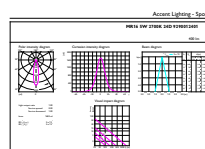

Фотометричні дані

Light Distribution Diagram - Essential LED 5-50W 2700K MR16 24D

Accent Lighting Spots - Essential LED 5-50W 2700K MR16 24D