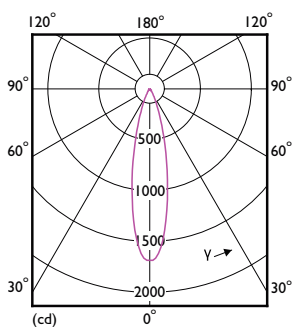

Експлуатаційні й електричні	
Частота мережі	- Hz
Вхідна частота	- Hz
Споживана потужність	5 W
Струм у лампі (ном.)	580 mA
Еквівалент потужності у ватах	50 W
Час увімкнення (ном.)	0,5 s
Світло з очікуванням розігріву 60 %	1 s
Коефіцієнт потужності (частка)	0.5
Напруга (ном.)	ac electronic 12 V
Температура	
Макс. T-Case (ном.)	76 °C
Елементи керування й затемнення	
З регульованою яскравістю	Hi
Механічні деталі й корпус	
Загальна довжина	47 mm
Загальна ширина	50 mm

Essential LEDspot MR16

Загальна висота	46 mm
Розміри (висота x ширина x глибина)	46 x 50 x 47 mm
Форма лампи	MR16
Вага нетто (шт.)	0,045 kg

Затвердження й застосування

Підходить для підсвічування	Так
Відповідає стандартам європейської директиви RoHS	Так
Діапазон температури довкілля	від -20 °C до +45 °C

Дані про виріб

Назва замовленого виробу	5W (50W) GU5.3 cap Warm white Non-dimmable Spot
--------------------------	--

Повна назва виробу	5W (50W) GU5.3 cap Warm white Non-dimmable Spot
Повний код виробу	871869657955800
Код замовлення	929001240108
Номер матеріалу (12NC)	929001240108
Чисельник — кількість в упаковці	1
EAN/UPC - продукт/упаковка	8718696579558
Чисельник — упаковок у зовнішній коробці	10
EAN/UPC - корпус	8718696579565

Розміри

Product	D	C
5W (50W) GU5.3 cap Warm white Non-dimmable Spot	50 mm	46 mm

Фотометричні дані

Light Distribution Diagram - Essential LED 5-50W 2700K MR16 24D

Accent Lighting Spots - Essential LED 5-50W 2700K MR16 24D