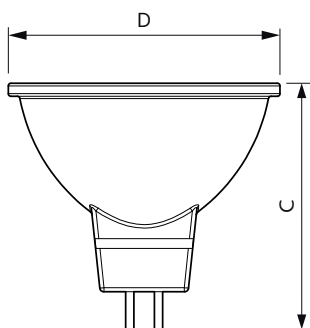

Експлуатаційні й електричні	
Частота мережі	- Hz
Вхідна частота	- Hz
Споживана потужність	5 W
Струм у лампі (ном.)	580 mA
Еквівалент потужності у ватах	50 W
Час увімкнення (ном.)	0,5 s
Світло з очікуванням розігріву 60 %	1 s
Коефіцієнт потужності (частка)	0.5
Напруга (ном.)	ac electronic 12 V
Температура	
Макс. T-Case (ном.)	76 °C
Елементи керування й затемнення	
З регульованою яскравістю	Hi
Механічні деталі й корпус	
Загальна довжина	47 mm
Загальна ширина	50 mm

Essential LEDspot MR16

Загальна висота	46 mm
Розміри (висота x ширина x глибина)	46 x 50 x 47 mm
Форма лампи	MR16
Вага нетто (шт.)	0,045 kg

Затвердження й застосування

Підходить для підсвічування	Так
Відповідає стандартам європейської директиви RoHS	Так
Діапазон температури довкілля	від -20 °C до +45 °C

Дані про виріб

Назва замовленого виробу	5W (50W) GU5.3 cap Warm white Non-dimmable Spot
--------------------------	--

Повна назва виробу	5W (50W) GU5.3 cap Warm white Non-dimmable Spot
Повний код виробу	871869657955800
Код замовлення	929001240108
Номер матеріалу (12NC)	929001240108
Чисельник — кількість в упаковці	1
EAN/UPC - продукт/упаковка	8718696579558
Чисельник — упаковок у зовнішній коробці	10
EAN/UPC - корпус	8718696579565

Розміри

Product	D	C
5W (50W) GU5.3 cap Warm white Non-dimmable Spot	50 mm	46 mm

Фотометричні дані

Light Distribution Diagram - Essential LED 5-50W 2700K MR16 24D

Accent Lighting Spots - Essential LED 5-50W 2700K MR16 24D