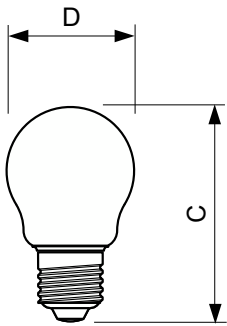

CorePro LED kaars- en kogellampen - Glas

Arbeidsfactor	0.4
Spanning (nom.)	220-240 V
Operationele temperatuur	
T-behuizing maximaal (nom.)	30 °C
Dimbaarheid en regelsystemen	
Dimbaar	Nee
Eigenschappen behuizing en afmetingen	
Lampafwerking	Helder
Lampmateriaal	Glas
Lampvorm	P45
Nettogewicht (per stuk)	0.014 kg
Keurmerken en classificaties	
Energie-efficiëntieklasse	E
Energieverbruik kWh/1.000 uur	2 kWh
EPREL-registratienummer	387364
CE-markering	Ja
Conform EU RoHS-richtlijn	Ja
EyeComfort	Ja
Flikkerwaarde (PstLM)	1

Stroboscoopeffectwaarde (SVM)	0,4
Bereik omgevingstemperatuur	-20 tot +45 °C
Toepassingsomstandigheden	
kan dit worden gebruikt in gesloten armaturen	No
Draadloze technologie	Niet van toepassing
Productgegevens	
Productnaam voor bestelling	CorePro LEDLusterND2-25W P45 E27 827 CLG
Volledige productnaam	CorePro LEDLusterND2-25W P45 E27 827 CLG
Full EOC	871951434776200
Bestelcode	8719514347762
Materiaalnr. (12NC)	929001238792
Lokale code	34776200
Numerator - Aantal per pak	1
EAN/UPC - product/behuizing	8719514347762
Numerator - Dozen per buitendoos	10
EAN/UPC - Case	8719514347779

Maatschets

Product	D	C
CorePro LEDLusterND2-25W P45 E27 827 CLG	45 mm	78 mm