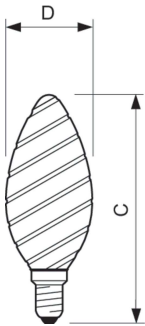

CorePro LED kaars- en kogellampen - Glas

Arbeidsfactor	0.4
Spanning (nom.)	220-240 V
Operationele temperatuur	
T-behuizing maximaal (nom.)	36 °C
Dimbaarheid en regelsystemen	
Dimbaar	Nee
Eigenschappen behuizing en afmetingen	
Lampafwerking	Helder
Lampmateriaal	Glas
Lampvorm	ST35
Nettogewicht (per stuk)	0,014 kg
Keurmerken en classificaties	
Energie-efficiëntieklasse	E
Energiebesparend product	Ja
Geschikt voor accentverlichting	Nee
Energieverbruik kWh/1.000 uur	2 kWh
EPREL-registratienummer	387362
CE-markering	Ja
Conform EU RoHS-richtlijn	Ja

EyeComfort	Ja
Flikkerwaarde (PstLM)	1
Stroboscoopeffectwaarde (SVM)	0,4
Bereik omgevingstemperatuur	-20 °C t/m 45 °C

Toepassingsomstandigheden

kan dit worden gebruikt in gesloten armaturen No

Productgegevens

Productnaam voor bestelling	CorePro LEDCandleND2-25W ST35 E14 827CLG
Volledige productnaam	CorePro LEDCandleND2-25W ST35 E14 827CLG
Full EOC	871951434772400
Bestelcode	8719514347724
Materiaalnr. (12NC)	929001238592
Lokale code	34772400
Numerator - Aantal per pak	1
EAN/UPC - product/behuizing	8719514347724
Numerator - Dozen per buitendoos	10
EAN/UPC - Case	8719514347731

Maatschets

Product	D	C
CorePro LEDCandleND2-25W ST35 E14 827CLG	35 mm	97 mm