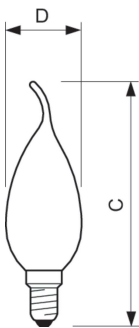

Θερμοκρασία

Μέγιστη θερμ. περιβλήματος λειτουργίας (ονομ.)	36 °C

Συστήματα ελέγχου και ρύθμιση της έντασης

Με ρύθμιση έντασης	Όχι

Μηχανικά εξαρτήματα και Περιβλήμα

Φινίρισμα λαμπτήρα	Διαφανές
Υλικό λαμπτήρα	Γυαλί
Σχήμα λαμπτήρα	BA35
Καθαρό βάρος (τεμάχιο)	0,014 kg

Έγκριση και Εφαρμογή

Κατηγορία ενεργειακής απόδοσης	E
Προϊόν εξοικονόμησης ενέργειας	Ναι
Κατάλληλο για φωτισμό ανάδειξης	Όχι
Κατανάλωση ενέργειας kWh/1000 ώρες	2 kWh
Αρ. εγγραφής EPREL	387361
Σήμανση CE	Ναι
Συμβατότητα με την οδηγία RoHS της ΕΕ	Ναι

EyeComfort	Ναι
Τιμή τρεμοπαίγματος (PstLM)	1
Στροβοσκοπικό εφέ	0,4
Εύρος θερμοκρασίας περιβάλλοντος	-20 °C έως +45 °C

Προϋποθέσεις εφαρμογής

μπορεί να χρησιμοποιηθεί σε κλειστά φωτιστικά;	No
Ασύρματη τεχνολογία	Δεν εφαρμόζεται

Στοιχεία προϊόντος

Όνομα παραγωγέας προϊόντος	CorePro LEDCandleND2-25W E14BA35 827CL G
Πλήρες όνομα προϊόντος	CorePro LEDCandleND2-25W E14BA35 827CL G
Full EOC	871951437759200
Υπολογισμένη περιγραφή τοπικού κωδικού B2B	CLEDC2E14BA35CL
Κωδικός παραγγελίας	37759200
Αρ. υλικού (12NC)	929001238492
Τοπικός κωδικός	CLEDC2E14BA35CL
Αριθμητής - Ποσότητα ανά συσκευασία	1
EAN/UPC - Προϊόν/Θήκη	8719514377592
Αριθμητής SAP - Πακέτα ανά εξωτερικό κουτί	10
EAN/UPC - Κιβώτιο	8719514377608

Σχεδιάγραμμα διαστάσεων

Product	D	C
CorePro LEDCandleND2-25W E14BA35 827CL G	35 mm	123 mm