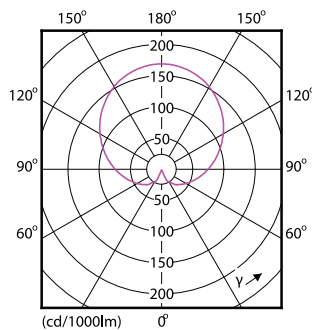

CorePro Plastic LEDbulbs

Spenning (nom.)	220-240 V
Temperatur	
Maksimal temperatur for innfatningen (nom.)	85 °C
Kontroller og dimming	
Kan dimmes	Nei
Mekanikk og innfatning	
Lyspæreoverflate	Matt
Lyspæreform	A60
Nettvekt (stykk)	0,080 kg
Godkjenning og bruksområde	
Energieffektivitet, klasse	F
Energiforbruk kWh/1000 t	8 kWh
EPREL-registreringsnummeret er:	397622
I samsvar med EU RoHS	Ja
EyeComfort	Ja
Flimerverdi (PstLM)	1
Stroboskopisk effekt	0,4

Målskisse

Product	D	C
CorePro LEDbulb ND 8-60W A60 B22 827	60 mm	110 mm

Fotometriske data

General uniform lighting - CorePro LEDbulb ND 8-60W A60 B22 827

Light Distribution Diagram - CorePro LEDbulb ND 8-60W A60 B22 827