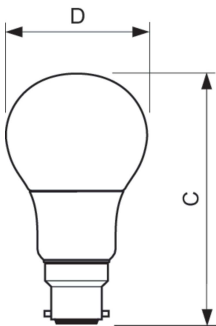

CorePro Plastic LEDbulbs

Spenning (nom.)	220-240 V
Temperatur	
Maksimal temperatur for innfatningen (nom.)	85 °C
Kontroller og dimming	
Kan dimmes	Nei
Mekanikk og innfatning	
Lyspæreoverflate	Matt
Lyspæreform	A60
Nettvekt (stykk)	0,080 kg
Godkjenning og bruksområde	
Energieffektivitet, klasse	F
Energiforbruk kWh/1000 t	8 kWh
EPREL-registreringsnummeret er:	397622
I samsvar med EU RoHS	Ja
EyeComfort	Ja
Flimerverdi (PstLM)	1
Stroboskopisk effekt	0,4

Målskisse

Product	D	C
CorePro LEDbulb ND 8-60W A60 B22 827	60 mm	110 mm

Fotometriske data

General uniform lighting - CorePro LEDbulb ND 8-60W A60 B22 827

Light Distribution Diagram - CorePro LEDbulb ND 8-60W A60 B22 827