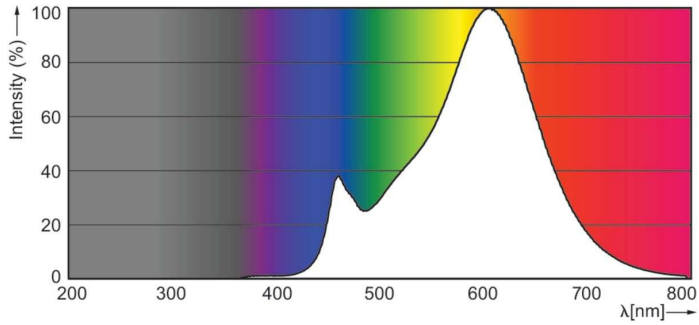

CorePro Plastic LEDbulbs

Fotometriske data

Spectral Power Distribution Colour - CorePro LEDbulb ND 8-60W A60 B22 827