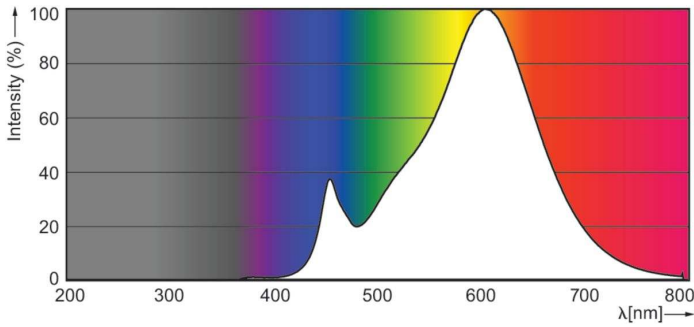

Fotometrik bilgi

Spectral Power Distribution Colour - Corepro LEDspot 4.6-50W GU10 827 36D UK

General uniform lighting - Corepro LEDspot 4.6-50W GU10 827 36D UK