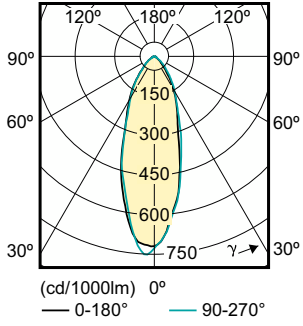

PHILIPS

Lighting

CorePro LED spot MV

Corepro LEDspot 4.6-50W GU10 827 36D UK

CorePro, LEDspot, PAR16, 50 W, GU10, 2700 K, 355 lm, CRI 80, 15000 h

CorePro, LEDspot, PAR16, 50 W, GU10, 2700 K, 355 lm, CRI 80, 15000 h, 77.00 lm/W, EEL F, PF 0.5, RG1, IP20, SVM 0.4, PstLM 1

CorePro LED spot MV

Onay ve Uygulama	
Enerji Verimliliği Sınıfı	F
Vurgu Aydınlatmasına Uygun	Evet
Enerji Tüketimi kWh/1000 sa.	5 kWh
EPREL Tescil Numarası	387358
EU RoHS ile uyumludur	Evet
Göz Konforu	Evet
Titreme değeri (PstLM) - EN 61000-3-3'e göre titreme değeri	1
Stroboskopik etki görünürlük ölçümü (SVM)	0,4
Ortam sıcaklığı aralığı	-20 ila +45 °C

Boyutlu çizim

Product	D	C
Corepro LEDspot 4.6-50W GU10 827 36D UK	50 mm	54 mm

Fotometrik bilgi

Spectral Power Distribution Colour - Corepro LEDspot 4.6-50W GU10 827 36D UK

General uniform lighting - Corepro LEDspot 4.6-50W GU10 827 36D UK

CorePro LED spot MV

Fotometrik bilgi

Light Distribution Diagram - Corepro LEDspot 4.6-50W GU10 827 36D UK

Kullanım Ömrü

Life Expectancy Diagram

Lumen Maintenance Diagram - Corepro LEDspot 4.6-50W GU10 827 36D UK