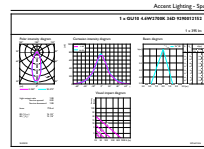

Fotometrik bilgi

Spectral Power Distribution Colour - Corepro LEDspot 4.6-50W GU10 827 36D UK

General uniform lighting - Corepro LEDspot 4.6-50W GU10 827 36D UK