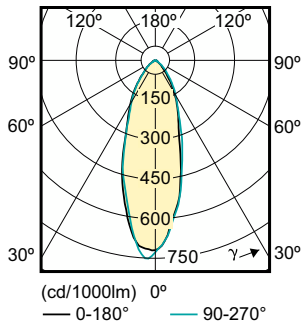

Údaje o produkte

Všeobecné informácie		Svetelný tok v 90° kuželi (menovitý)	
Pätica	GU10		355 lm
Nominálna životnosť	15 000 h	Fotobiologická bezpečnosť podľa normy EN 62471	RG1
Spínací cyklus	50 000		
Technológia osvetlenia	LEDspot		
Referenčný svetelný tok	Narrow Cone		
Svetelné technické		Prevádzkové a elektrické	
Kód farby	827 [CCT of 2700K]	Sieťová frekvencia	50 to 60 Hz
Uhol vyžarovania (nom.)	36 stupeň (stupne)	Vstupná frekvencia	50 až 60 Hz
Svetelný tok	355 lm	Spotreba	4,6 W
Intenzita svetla (nom.)	700 cd	Prúd svetelného zdroja (nom.)	39 mA
Označenie farby	Teplá biela (WW)	Ekvivalentný výkon	50 W
Náhradná teplota chromatickosti (nom.)	2700 K	Čas spustenia (nom.)	0,5 s
Merný výkon (menovitý) (nom.)	77,00 lm/W	Čas zahrievania na 60 % svetla	0,5 s
Konzistencia farieb	<6	Účinnosť (zlomok)	0,5
Index podania farieb (CRI)	80	Napätie (nom.)	220-240 V
LLMF na konci nominálnej životnosti (nom.)	70 %		
		Teplota	
		Maximálna teplota krytu (nom.)	72 °C

Rozmerový obrázok

Product	D	C
CorePro LEDspot 4.6-50W GU10 827 36D 5CT	50 mm	54 mm

Fotometrické údaje

Spectral Power Distribution Colour - CorePro LEDspot 4.6-50W GU10 827 36D 5CT

General uniform lighting - CorePro LEDspot 4.6-50W GU10 827 36D 5CT

CorePro LED spot MV

Fotometrické údaje

Light Distribution Diagram - CorePro LEDspot 4.6-50W GU10 827 36D 5CT

Životnosť

Life Expectancy Diagram

Lumen Maintenance Diagram - CorePro LEDspot 4.6-50W GU10 827 36D 5CT