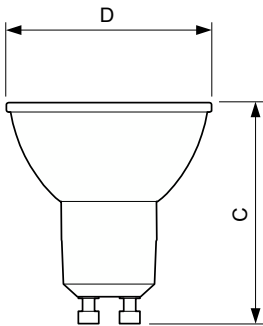

Rozsah okolitých teplôt	-20 až +45 °C
-------------------------	---------------

Podmienky použitia

možno použiť v uzavretých svietidlách	No
---------------------------------------	----

Údaje o produkte

Objednávkový názov produktu	CorePro LEDspot 4.6-50W GU10 827 36D 5CT
Úplný názov produktu	CorePro LEDspot 4.6-50W GU10 827 36D 5CT
Úplný kód produktu	871869970029400
Objednávkový kód	70029400
Č. materiálu (12NC)	929001215252
Čitateľ – množstvo kusov v balení	5
EAN/UPC – produkt/puzdro	8718699700294
Čitateľ – počet balení v krabici	6
EAN/UPC – balenie	8718699700300

Rozmerový obrázok

Product	D	C
CorePro LEDspot 4.6-50W GU10 827 36D 5CT	50 mm	54 mm

Fotometrické údaje

Spectral Power Distribution Colour - CorePro LEDspot 4.6-50W GU10 827 36D 5CT

General uniform lighting - CorePro LEDspot 4.6-50W GU10 827 36D 5CT