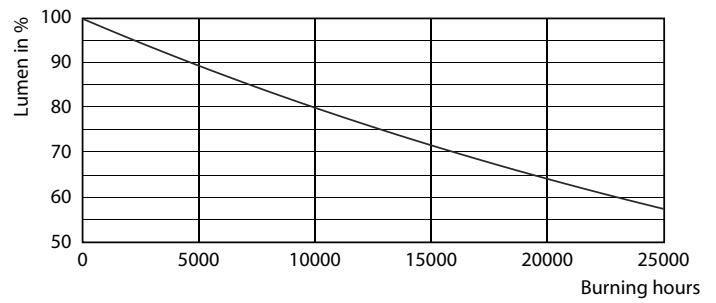

Údaje o produkte

Všeobecné informácie		Svetelný tok v 90° kuželi (menovitý)	
Pätica	GU10		355 lm
Nominálna životnosť	15 000 h	Fotobiologická bezpečnosť podľa normy EN 62471	RG1
Spínací cyklus	50 000		
Technológia osvetlenia	LEDspot		
Referenčný svetelný tok	Narrow Cone		
Svetelné technické		Prevádzkové a elektrické	
Kód farby	827 [CCT of 2700K]	Sieťová frekvencia	50 to 60 Hz
Uhol vyžarovania (nom.)	36 stupeň (stupne)	Vstupná frekvencia	50 až 60 Hz
Svetelný tok	355 lm	Spotreba	4,6 W
Intenzita svetla (nom.)	700 cd	Prúd svetelného zdroja (nom.)	39 mA
Označenie farby	Teplá biela (WW)	Ekvivalentný výkon	50 W
Náhradná teplota chromatickosti (nom.)	2700 K	Čas spustenia (nom.)	0,5 s
Merný výkon (menovitý) (nom.)	77,00 lm/W	Čas zahrievania na 60 % svetla	0,5 s
Konzistencia farieb	<6	Účinnosť (zlomok)	0,5
Index podania farieb (CRI)	80	Napätie (nom.)	220-240 V
LLMF na konci nominálnej životnosti (nom.)	70 %		
		Teplota	
		Maximálna teplota krytu (nom.)	72 °C

Rozmerový obrázok

Product	D	C
CorePro LEDspot 4.6-50W GU10 827 36D 5CT	50 mm	54 mm

Fotometrické údaje

Spectral Power Distribution Colour - CorePro LEDspot 4.6-50W GU10 827 36D 5CT

General uniform lighting - CorePro LEDspot 4.6-50W GU10 827 36D 5CT

CorePro LED spot MV

Fotometrické údaje

Light Distribution Diagram - CorePro LEDspot 4.6-50W GU10 827 36D 5CT

Životnosť

Life Expectancy Diagram

Lumen Maintenance Diagram - CorePro LEDspot 4.6-50W GU10 827 36D 5CT