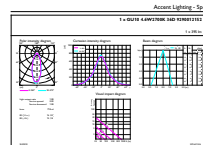

Údaje o produkte

Všeobecné informácie		Svetelný tok v 90° kuželi (menovitý)	
Pätica	GU10		355 lm
Nominálna životnosť	15 000 h	Fotobiologická bezpečnosť podľa normy EN 62471	RG1
Spínací cyklus	50 000		
Technológia osvetlenia	LEDspot		
Referenčný svetelný tok	Narrow Cone		
Svetelné technické		Prevádzkové a elektrické	
Kód farby	827 [CCT of 2700K]	Sieťová frekvencia	50 to 60 Hz
Uhol vyžarovania (nom.)	36 stupeň (stupne)	Vstupná frekvencia	50 až 60 Hz
Svetelný tok	355 lm	Spotreba	4,6 W
Intenzita svetla (nom.)	700 cd	Prúd svetelného zdroja (nom.)	39 mA
Označenie farby	Teplá biela (WW)	Ekvivalentný výkon	50 W
Náhradná teplota chromatickosti (nom.)	2700 K	Čas spustenia (nom.)	0,5 s
Merný výkon (menovitý) (nom.)	77,00 lm/W	Čas zahrievania na 60 % svetla	0,5 s
Konzistencia farieb	<6	Účinnosť (zlomok)	0,5
Index podania farieb (CRI)	80	Napätie (nom.)	220-240 V
LLMF na konci nominálnej životnosti (nom.)	70 %		
		Teplota	
		Maximálna teplota krytu (nom.)	72 °C

Rozmerový obrázok

Product	D	C
CorePro LEDspot 4.6-50W GU10 827 36D 5CT	50 mm	54 mm

Fotometrické údaje

Spectral Power Distribution Colour - CorePro LEDspot 4.6-50W GU10 827 36D 5CT

General uniform lighting - CorePro LEDspot 4.6-50W GU10 827 36D 5CT