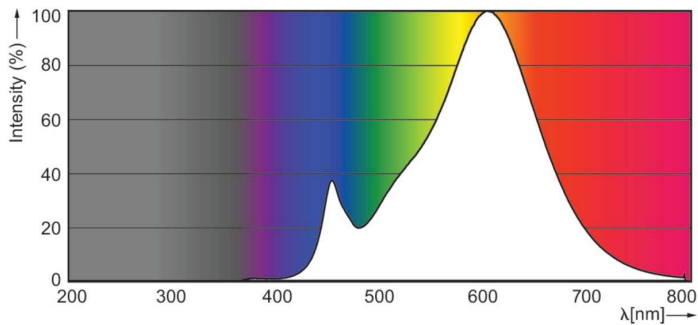

Údaje o produkte

Všeobecné informácie		Svetelný tok v 90° kuželi (menovitý)	
Pätica	GU10		355 lm
Nominálna životnosť	15 000 h	Fotobiologická bezpečnosť podľa normy EN 62471	RG1
Spínací cyklus	50 000		
Technológia osvetlenia	LEDspot		
Referenčný svetelný tok	Narrow Cone		
Svetelné technické		Prevádzkové a elektrické	
Kód farby	827 [CCT of 2700K]	Sieťová frekvencia	50 to 60 Hz
Uhol vyžarovania (nom.)	36 stupeň (stupne)	Vstupná frekvencia	50 až 60 Hz
Svetelný tok	355 lm	Spotreba	4,6 W
Intenzita svetla (nom.)	700 cd	Prúd svetelného zdroja (nom.)	39 mA
Označenie farby	Teplá biela (WW)	Ekvivalentný výkon	50 W
Náhradná teplota chromatickosti (nom.)	2700 K	Čas spustenia (nom.)	0,5 s
Merný výkon (menovitý) (nom.)	77,00 lm/W	Čas zahrievania na 60 % svetla	0,5 s
Konzistencia farieb	<6	Účinnosť (zlomok)	0,5
Index podania farieb (CRI)	80	Napätie (nom.)	220-240 V
LLMF na konci nominálnej životnosti (nom.)	70 %		
		Teplota	
		Maximálna teplota krytu (nom.)	72 °C

Rozsah okolitých teplôt	-20 až +45 °C
-------------------------	---------------

Podmienky použitia

možno použiť v uzavretých svietidlách	No
---------------------------------------	----

Údaje o produkte

Objednávkový názov produktu	CorePro LEDspot 4.6-50W GU10 827 36D 5CT
Úplný názov produktu	CorePro LEDspot 4.6-50W GU10 827 36D 5CT
Úplný kód produktu	871869970029400
Objednávkový kód	70029400
Č. materiálu (12NC)	929001215252
Čitateľ – množstvo kusov v balení	5
EAN/UPC – produkt/puzdro	8718699700294
Čitateľ – počet balení v krabici	6
EAN/UPC – balenie	8718699700300

Rozmerový obrázok

Product	D	C
CorePro LEDspot 4.6-50W GU10 827 36D 5CT	50 mm	54 mm

Fotometrické údaje

Spectral Power Distribution Colour - CorePro LEDspot 4.6-50W GU10 827 36D 5CT

General uniform lighting - CorePro LEDspot 4.6-50W GU10 827 36D 5CT