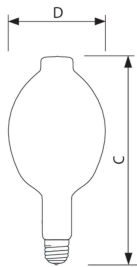

Datos del producto

Información general		Temperatura de color correlacionada (nominal) 3500 K	
Tapa-base	EX39 [Exclusionary Mogul Screw]	Eficacia lumínica (promedio) (nominal)	107 lm/W
Posición de funcionamiento	H15 [Colgante +/-15D o Base arriba (BU)]	Índice de producción de color (IRC)	65
Vida útil para fallas del 50 % (nominal)	12,000 hora(s)	Operación y aspectos eléctricos	
Información técnica sobre la luz		Corriente de la lámpara (nominal)	4.1 A
Código de color	635 [CCT of 3500K]	Voltaje (nominal)	263 V
Designación de color	Blanco (WH)	Mecánica y carcasa	
Coordenada de cromaticidad X (nominal)	405	Acabado de la luz	Transparente
Coordenada de cromaticidad Y (nominal)	390		

Lámpara protegida de haluro metálico con interruptor de encendido

Material del foco	Cristal duro
Forma del foco	BT56
Peso neto (pieza)	0.001 kg
Aprobación y aplicación	
Contenido de mercurio (Hg) (nominal)	150 mg
Información del producto	
Nombre del producto del pedido	MP1000/BU 6PK

Plano de dimensiones

Product	D	C (max)
MP1000/BU 6PK	7 in	15.375 in