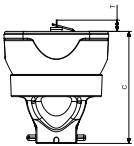

MSD Platinum (Touring/Stage)

Mechanik und Gehäuse	
Nettogewicht (Stück)	108.000 g

Produktdaten	
Bestell-Produktname	MSD Platinum 400L Flex 1CT/8
Gesamtbezeichnung des Produkts	MSD Platinum 400L Flex 1CT/8
Gesamt-Produktcode	871869965196100
Bestellcode	65196100

Material-Nr. (12NC)	928496405314
Anzahl pro Verpackung	1
EAN/UPC – Produkt/Kiste	8718699651961
Zähler – Pakete pro Außenkarton	8
EAN Umverpackung	8718699651978

Abmessungsskizzen