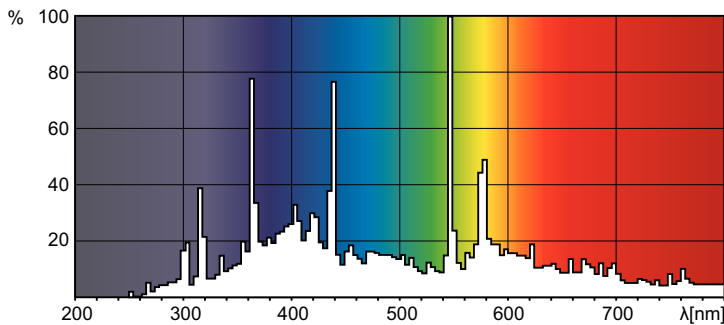

MSD Platinum (Touring/Stage)

Mechanik und Gehäuse	
Nettogewicht (Stück)	108.000 g

Produktdaten	
Bestell-Produktname	MSD Platinum 400L Flex 1CT/8
Gesamtbezeichnung des Produkts	MSD Platinum 400L Flex 1CT/8
Gesamt-Produktcode	871869965196100
Bestellcode	65196100

Material-Nr. (12NC)	928496405314
Anzahl pro Verpackung	1
EAN/UPC – Produkt/Kiste	8718699651961
Zähler – Pakete pro Außenkarton	8
EAN Umverpackung	8718699651978

Abmessungsskizzen

Product	D (max)	O	C (max)
MSD Platinum 400L Flex 1CT/8	54.5 mm	1.2 mm	60 mm

Photometrische Daten

Spectral Power Distribution Colour – MSD Platinum 400L Flex 1CT/8