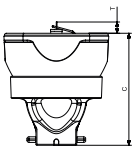

MSD Platinum (Touring/Stage)

Données du produit

Nom du produit de la commande	MSD Platinum 25 R 1CT/8
Nom de produit complet	MSD Platinum 25 R 1CT/8
Code EOC	871869961403400
Code de commande	61403400
Code 12NC	928495905314

Numérateur - Quantité par kit	1
Code EAN - Produit/Boîte	8718699614034
Conditionnement par carton	8
Codes EAN/UPC - Boîte	8718699614041

Schéma dimensionnel