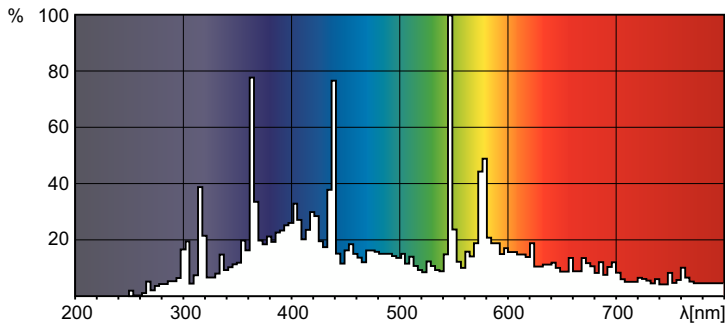

MSD Platinum (Touring/Stage)

Données du produit

Nom du produit de la commande	MSD Platinum 25 R 1CT/8
Nom de produit complet	MSD Platinum 25 R 1CT/8
Code EOC	871869961403400
Code de commande	61403400
Code 12NC	928495905314

Numérateur - Quantité par kit	1
Code EAN - Produit/Boîte	8718699614034
Conditionnement par carton	8
Codes EAN/UPC - Boîte	8718699614041

Schéma dimensionnel

Product	D (max)	O	C (max)
MSD Platinum 25 R 1CT/8	54.5 mm	1.4 mm	60 mm

Données photométriques

Spectral Power Distribution Colour - MSD Platinum 25 R 1CT/8