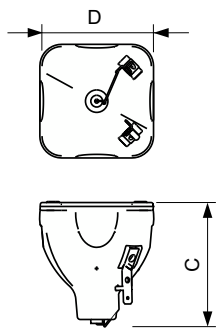

Comprimento de oscilação O (Nom.)	1,3 mm
-----------------------------------	--------

Funcionamento e caraterísticas elétricas	
Consumo de Energia	350 W

Controlos e regulação	
Regulável	Sim

Características mecânicas e compartimento	
Peso líquido (Peça)	101,000 g

### Desenho dimensional

Product	D (max)	O	C (max)
MSD Silver 350W UNP/24	58,5 mm	1,3 mm	66,4 mm