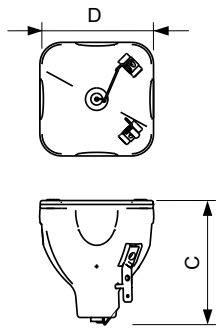

Advertencias y seguridad

- Es muy poco probable que la rotura de una lámpara tenga algún efecto en la salud. Si se rompe una lámpara, ventile la habitación durante 30 minutos y retire los restos, preferiblemente con guantes. Colóquelos en una bolsa de plástico sellada y llévela al punto limpio para reciclaje de su vecindario. No utilice una aspiradora.

Datos del producto

Información general		Operativos y eléctricos	
Base del casquillo	-	Longitud de arco O (nom.)	1,3 mm
Posición de funcionamiento	UNIVERSAL [Cualquiera o universal (U)]	Consumo de energía	350 W
Fallos vida útil hasta 50 % (nom.)	1.000 hora(s)	Controles y regulación	
Datos técnicos de la luz		Regulable	Sí
Código de color	2	Mecánicos y de carcasa	
Flujo luminoso	15.700 lm	Peso neto (pieza)	101,000 g
Coordenada X de cromacidad (Nom)	299	Datos de producto	
Coordenada Y de cromacidad (Nom)	303	Nombre de producto del pedido	MSD Silver 350W UNP/24
Temperatura de color correlacionada (nom.)	8000 K		
Índice de reproducción cromática (IRC)	-		

Plano de dimensiones

Product	D (max)	O	C (max)
MSD Silver 350W UNP/24	58,5 mm	1,3 mm	66,4 mm