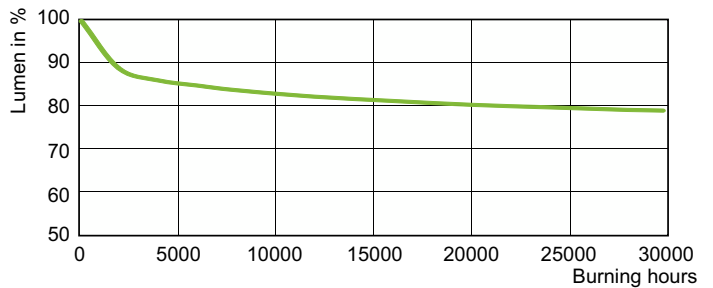

Spectral Power Distribution Colour - SON 70W E E27 CO 1CT/24

Livslängd

LDLE\_SON\_50W\_70W-Life expectancy diagram

Lumen Maintenance Diagram - SON 70W E E27 CO 1CT/24

SON