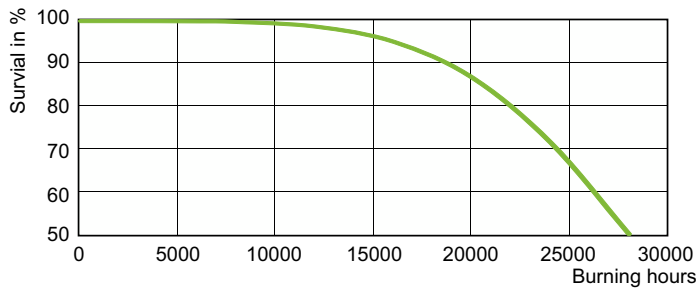

Spectral Power Distribution Colour - SON 70W E E27 CO 1CT/24

Livslängd

LDLE\_SON\_50W\_70W-Life expectancy diagram

Lumen Maintenance Diagram - SON 70W E E27 CO 1CT/24

SON