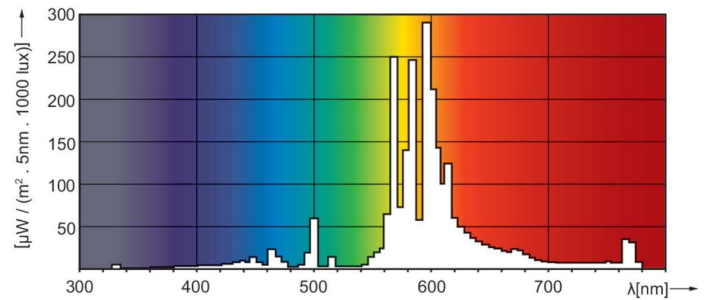

Fotometriska data

Light Distribution Diagram - SON 70W E E27 CO 1CT/24

Spectral Power Distribution Colour - SON 70W E E27 CO 1CT/24