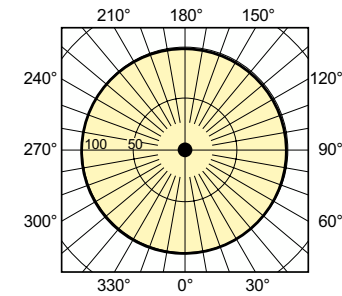

Fotometriska data

Light Distribution Diagram - SON 70W E E27 CO 1CT/24

Spectral Power Distribution Colour - SON 70W E E27 CO 1CT/24