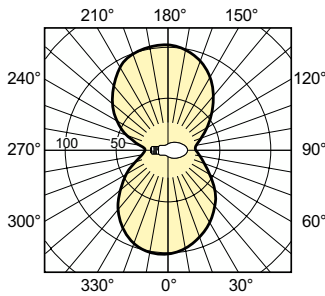

Fotometriska data

Light Distribution Diagram - SON 70W E E27 CO 1CT/24

Spectral Power Distribution Colour - SON 70W E E27 CO 1CT/24