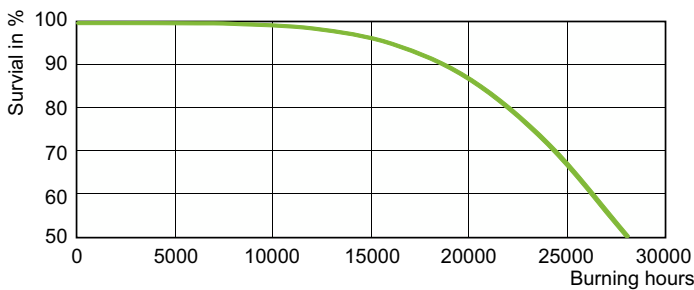

Διάρκεια ζωής

LDLE_SON_50W_70W-Life expectancy diagram

Lumen Maintenance Diagram - SON 70W E E27 CO 1CT/24