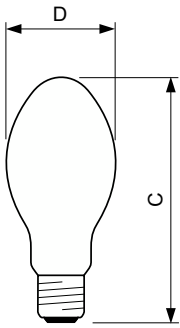

Υπολογισμένη περιγραφή τοπικού κωδικού B2B SON70E/E27CO	
Κωδικός παραγγελίας	21024130
Αρ. υλικού (12NC)	928486700091
Τοπικός κωδικός	SON70E/E27CO
Αριθμητής - Ποσότητα ανά συσκευασία	1

EAN/UPC - Προϊόν/Θήκη	8711500210241
Αριθμητής SAP - Πακέτα ανά εξωτερικό κουτί	24
EAN/UPC - Κιβώτιο	8711500210258

Σχεδιάγραμμα διαστάσεων

Product	D (max)	C (max)
SON 70W E E27 CO 1CT/24	71 mm	156 mm