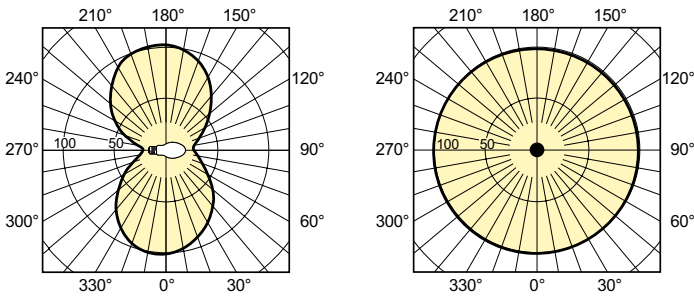

Φωτομετρικά δεδομένα

Light Distribution Diagram - SON 70W E E27 CO 1CT/24

Spectral Power Distribution Colour - SON 70W E E27 CO 1CT/24