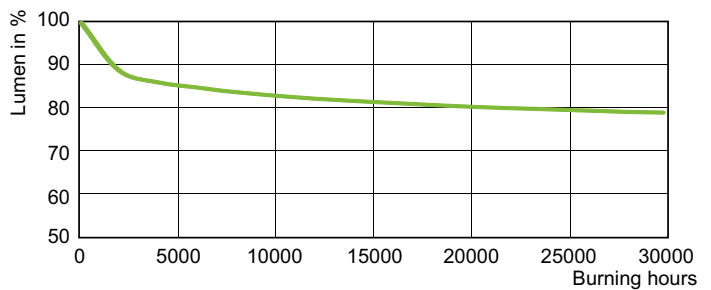

Διάρκεια ζωής

LDLE_SON_50W_70W-Life expectancy diagram

Lumen Maintenance Diagram - SON 70W E E27 CO 1CT/24