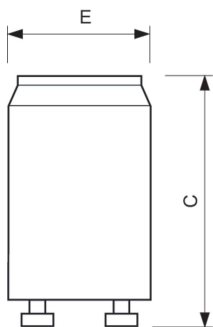

Full EOC	871150069769128
Kód objednávky	69769128
Číslo materiálu (12NC)	928392220229
Místní kód	S10IV
Číslování – počet v balení	1
EAN/UPC – výrobek/pouzdro	8711500697691
Číslování SAP – balení v krabici	1 000
Pouzdro – EAN/UPC	8711500697707

Rozměrové výkresy

Product	C (max)	E (max)
S10 4-65W SIN 220-240V WH EUR/1000	40,3 mm	21,5 mm