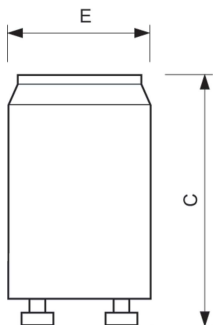

### Catalog de date

Funcționare și sistem electric		Numele complet al produsului	
Consum de curent	115 140 W	Full EOC	871150090379226
Tensiune (nom.)	220-240 V	Cod de comandă	90379226
Sistem mecanic și carcasă		Număr material (12NC)	928391630303
Culoare carcasă	Negru	Numărător – Cantitate per pachet	1
Greutate netă (bucată)	7,000 g	EAN/UPC – Produs/Cutie	8711500903792
Date despre produs		Numărător SAP – Pachete per exterior	500
Nume comandă produs	S12 115-140W 220-240V UNP/20X25CT	EAN/UPC – Cutie	8711500903815

### Cote

Product	C (max)	E (max)
S12 115-140W 220-240V UNP/20X25CT	40,3 mm	21,5 mm