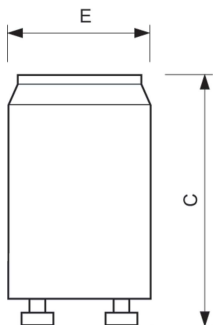

Produktdata

Drift og elektronikk	
Effektforbruk	22 4 W
Spenning (nom.)	220-240 V

Mekanikk og innfatning	
Innfatningsfarge	Hvit
Nettvekt (stykk)	7,000 g

Produktdata	
Produktnavn for bestilling	S2 4-22W SER 220-240V WH 2PF/10
Fullstendig produktnavn	S2 4-22W SER 220-240V WH 2PF/10

Full EOC	871951437803200
Lokal kodebeskrivelse	3855226
Bestillingskode	928390720285
Materialenr. (12NC)	928390720285
Lokal bestillingskode	3855226
Antall – per pakke	2
EAN/UPC – produkt/boks	8719514378032
SAP-teller – pakker per utvendige	10
EAN/UPC – boks	8719514378049

Green Starters

Målskisse

Product	C (max)	E (max)
S2 4-22W SER 220-240V WH 2PF/10	40,3 mm	21,5 mm