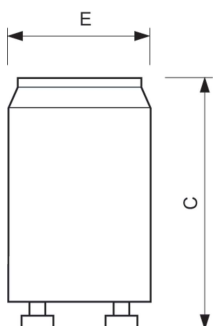

### Údaje o produktu

Provozní a elektrické	
Spotřeba energie	22 4 W
Napětí (jmen.)	220-240 V
Mechanické a materiály	
Barva těla	Bílá
Celková hmotnost (kus)	7,000 g
Označení a balení	
Objednací název produktu	S2 4-22W SER 220-240V WH EUR/12X25CT
Celý název výrobku	S2 4-22W SER 220-240V WH EUR/12X25CT

### Rozměrové výkresy

Product	C (max)	E (max)
S2 4-22W SER 220-240V WH EUR/12X25CT	40,3 mm	21,5 mm