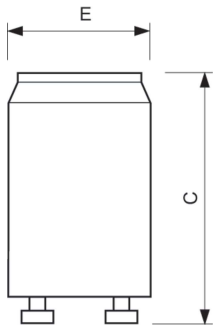

### Produkt Daten

Betrieb und Elektrik		Gesamtbezeichnung des Produkts	
Systemleistung	22 4 W	Gesamt-Produktcode	S2 4-22W SER 220-240V WH Eur/20X25CT
Spannung (Nom)	220-240 V	Bestellcode	871150069750926
Mechanik und Gehäuse		Material-Nr. (12NC)	69750926
Gehäusefarbe	Weiß	Anzahl pro Verpackung	928390720202
Nettogewicht (Stück)	7,000 g	EAN/UPC – Produkt/Kiste	1
Produktdaten		Zähler - Pakete pro Außenkarton	8711500697509
Bestell-Produktname	S2 4-22W SER 220-240V WH Eur/20X25CT	EAN Umverpackung	500
			8711500698391

## Abmessungsskizzen

Product	C (max)	E (max)
S2 4-22W SER 220-240V WH Eur/20X25CT	40,3 mm	21,5 mm