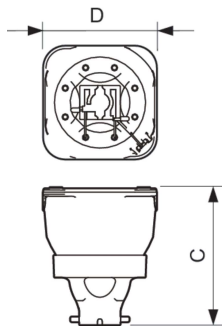

Datos del producto

Información general		Operativos y eléctricos	
Base del casquillo	-	Longitud de arco O (nom.)	1,2 mm
Posición de funcionamiento	UNIVERSAL [Cualquiera o universal (U)]	Consumo de energía	470 W
Fallos vida útil hasta 50 % (nom.)	1.500 hora(s)	Controles y regulación	
Datos técnicos de la luz		Regulable	Sí
Código de color	2	Mecánicos y de carcasa	
Flujo luminoso	22.400 lm	Peso neto (pieza)	136,600 g
Coordenada X de cromacidad (Nom)	296	Datos de producto	
Coordenada Y de cromacidad (Nom)	298	Nombre de producto del pedido	MSD Platinum 20 R 1CT/8
Temperatura de color correlacionada (nom.)	8000 K		
Eficacia lumínica (nominal) (nom.)	47 lm/W		
Índice de reproducción cromática (IRC)	-		

Plano de dimensiones

Product	D (max)	O	C (max)
MSD Platinum 20 R 1CT/8	58,5 mm	1,2 mm	72 mm

Datos fotométricos

Spectral Power Distribution Colour - MSD Platinum 20 R 1CT/8