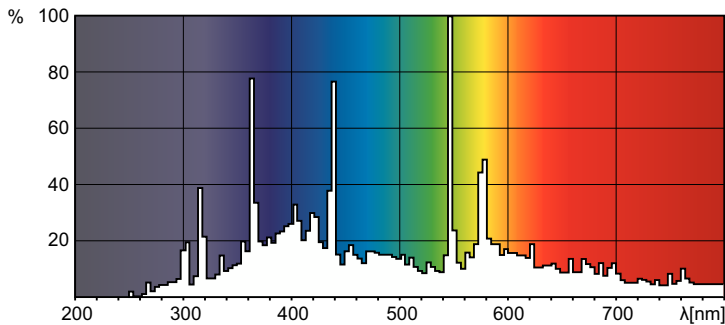

Datos del producto

Información general		Operativos y eléctricos	
Base del casquillo	-	Longitud de arco O (nom.)	1,2 mm
Posición de funcionamiento	UNIVERSAL [Cualquiera o universal (U)]	Consumo de energía	470 W
Fallos vida útil hasta 50 % (nom.)	1.500 hora(s)	Controles y regulación	
Datos técnicos de la luz		Regulable	Sí
Código de color	2	Mecánicos y de carcasa	
Flujo luminoso	22.400 lm	Peso neto (pieza)	136,600 g
Coordenada X de cromacidad (Nom)	296	Datos de producto	
Coordenada Y de cromacidad (Nom)	298	Nombre de producto del pedido	MSD Platinum 20 R 1CT/8
Temperatura de color correlacionada (nom.)	8000 K		
Eficacia lumínica (nominal) (nom.)	47 lm/W		
Índice de reproducción cromática (IRC)	-		

Plano de dimensiones

Product	D (max)	O	C (max)
MSD Platinum 20 R 1CT/8	58,5 mm	1,2 mm	72 mm

Datos fotométricos

Spectral Power Distribution Colour - MSD Platinum 20 R 1CT/8