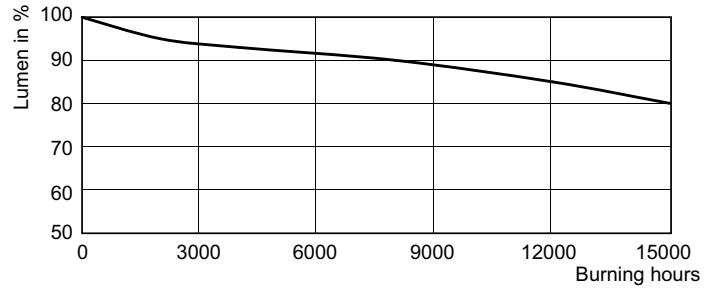

Photometric data

Light Distribution Diagram - CDM-Rm Elite Mini 35W/930 GX10 MR16 40D

Spectral Power Distribution Colour - CDM-Rm Elite Mini 35W/930 GX10 MR16 40D

MASTERCcolour CDM-Rm Elite Mini

Lifetime

LDLE_CDM-Rm_35W_930-Life expectancy diagram