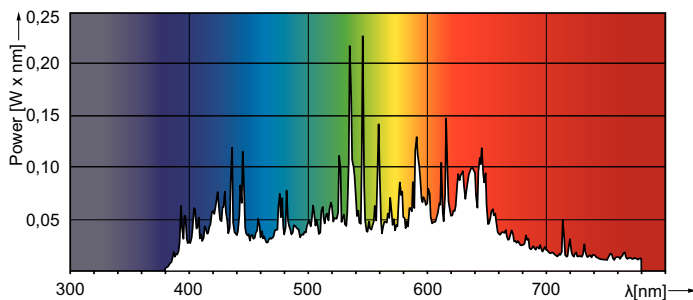

Fotometriske data

Spectral Power Distribution Colour - MASTERC CDM-T Elite 70W/942 G12 1CT