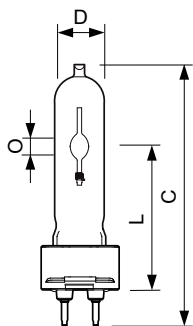

MASTERC colour CDM-T Elite

Nettovekt (stykk)	0,028 kg
Godkjenning og bruksområde	
Energieffektivitet, klasse	F
Kvikksølv (Hg)-innhold (maks.)	6,6 mg
Lavt kvikksølv (Hg)-innhold (nom.)	6,6 mg
Energiforbruk kWh/1000 t	74 kWh
EPREL-registreringsnummeret er:	473273
CE-merke	Ja
Produktdata	
Produktnavn for bestilling	MASTERC CDM-T Elite 70W/942 G12 1CT

Fullstendig produktnavn	MASTERC CDM-T Elite 70W/942 G12 1CT
Full EOC	871829116362600
Lokal kodebeskrivelse	3815224
Bestillingskode	928193705131
Materialenr. (12NC)	928193705131
Lokal bestillingskode	3815224
Antall – per pakke	1
EAN/UPC – produkt/boks	8718291163626
SAP-teller – pakker per utvendige	12
EAN/UPC – boks	8718291163633

Målskisse

Product	D (max)	O	L (min)	L (max)	L	C (max)
MASTERC CDM-T Elite 70W/942 G12 1CT	20 mm	7,75 mm	55 mm	57 mm	56 mm	103 mm