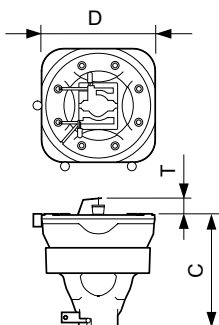

### Produktdata

Allmän information		Båglängd O (Nom)	
Socket	-		1,0 mm
Driftposition	UNIVERSAL [Valfri eller universal (U)]	Drift och elektricitet	
Livslängd vid 50 % bortfall (nom)	2 000 h	Strömförbrukning	250 W
Ljusteknik		Styrenheter och dimring	
Färgkod	2	Dimbar	Ja
Ljusflöde	12 000 lm	Mekanik och armaturhus	
Kromaticitetskoordinat X (nom)	0,300	Nettovikt (styck)	85,000 g
Kromaticitetskoordinat Y (nom)	0,305		
Korrelerad färgtemperatur (Nom)	7800 K		
Färgåtergivningsindex	-		

### Måttskiss

Product	D (max)	T (max)	O	C (max)
MSD Platinum 11 R 1CT/8	51,5 mm	10 mm	0,95 mm	53 mm