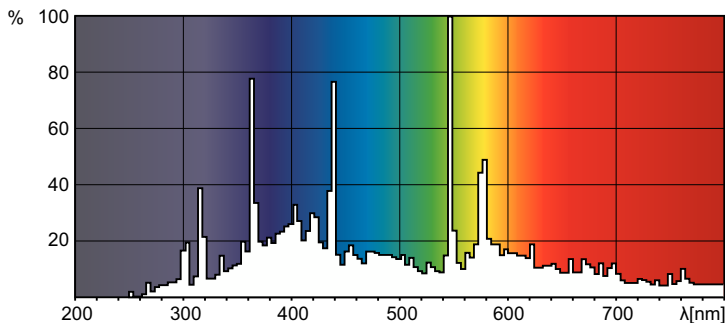

Fotometriska data

Spectral Power Distribution Colour – MSD Platinum 11 R 1CT/8