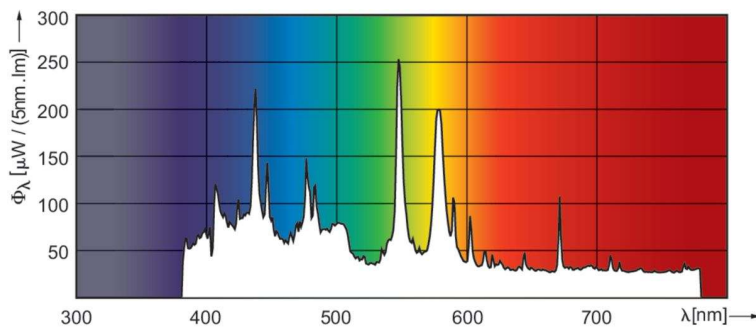

Datos fotométricos

Spectral Power Distribution Colour - MSR Platinum 35 1CT