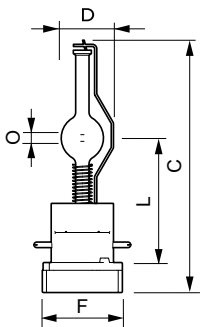

Datos del producto

Información general		Operación y aspectos eléctricos	
Tapa-base	PGJX36	Coordenada de cromaticidad Y (nominal)	0.313
Posición de funcionamiento	UNIVERSAL [Cualquiera o Universal (U)]	Temperatura de color correlacionada (nominal)	8500 K
Vida útil para fallas del 50 % (nominal)	1,000 hora(s)	Eficacia lumínica (promedio) (nominal)	69 lm/W
Información técnica sobre la luz		Índice de producción de color (IRC)	73
Código de color	2	Longitud de arco O (nominal)	3.0 mm
Flujo luminoso	53,300 lm	Consumo de energía	773 W
Coordenada de cromaticidad X (nominal)	0.295		

Plano de dimensiones

Product	D (max)	O	L (min)	L (max)	L	C (max)
MSR Platinum 35 1CT	23.5 mm	3.0 mm	55 mm	57 mm	56 mm	116 mm

Datos fotométricos

Spectral Power Distribution Colour - MSR Platinum 35 1CT

MSR Platinum (giras/escenario)