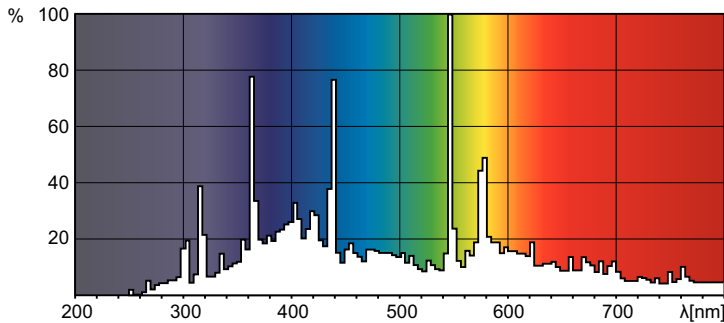

#### Datos del producto

Información general		Operativos y eléctricos	
Base del casquillo	-	Longitud de arco O (nom.)	1,0 mm
Posición de funcionamiento	UNIVERSAL [Cualquiera o universal (U)]	Consumo de energía	189 W
Fallos vida útil hasta 50 % (nom.)	3.000 hora(s)	Controles y regulación	
Datos técnicos de la luz		Regulable	Sí
Código de color	2	Mecánicos y de carcasa	
Flujo lumínico (mín.)	7.100 lm	Peso neto (pieza)	0,120 kg
Flujo luminoso	7.950 lm		
Coordenada X de cromacidad (Nom)	300		
Coordenada Y de cromacidad (Nom)	300		
Temperatura de color correlacionada (nom.)	8000 K		
Índice de reproducción cromática (IRC)	-		

## Datos fotométricos

Spectral Power Distribution Colour - MSD Platinum 5 R 1CT/8