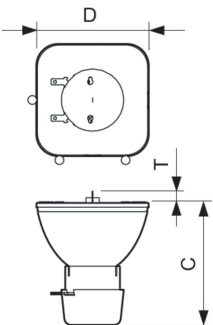

#### Datos del producto

Información general		Operativos y eléctricos	
Base del casquillo	-	Longitud de arco O (nom.)	1,0 mm
Posición de funcionamiento	UNIVERSAL [Cualquiera o universal (U)]	Consumo de energía	189 W
Fallos vida útil hasta 50 % (nom.)	3.000 hora(s)	Controles y regulación	
Datos técnicos de la luz		Regulable	Sí
Código de color	2	Mecánicos y de carcasa	
Flujo lumínico (mín.)	7.100 lm	Peso neto (pieza)	0,120 kg
Flujo luminoso	7.950 lm		
Coordenada X de cromacidad (Nom)	300		
Coordenada Y de cromacidad (Nom)	300		
Temperatura de color correlacionada (nom.)	8000 K		
Índice de reproducción cromática (IRC)	-		

## Plano de dimensiones

Product	D (max)	T (max)	O	C (max)
MSD Platinum 5 R 1CT/8	51,4 mm	6,8 mm	1,0 mm	57,1 mm