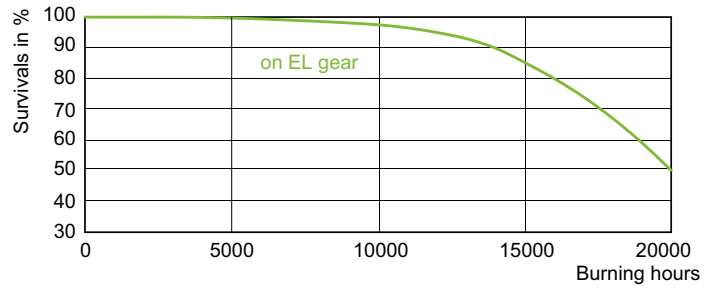

MASTERC colour CDM-T Elite

Käyttöikä

Lumen Maintenance Diagram - MASTERC CDM-T Elite 35W/930 G12 1CT/12

LDLE_CDM-T-E_0006-Life expectancy diagram