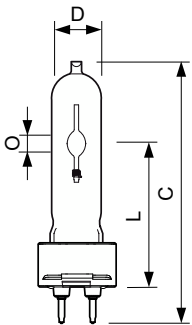

MASTERC colour CDM-T Elite

Lampun muoto	T19
Nettopaino	0,028 kg

Merkinnät ja luokitukset

Energiatohokkuusluokka	F
Elohoepitoisuus (Hg) (maks.)	4,7 mg
Elohoepitoisuus (Hg) (nim.)	4,7 mg
Energiankulutus kWh/1 000 h	40 kWh
EPREL-rekisteröintinumero	473258
CE-merkintä	Kyllä

Tuotetiedot

Tuotteen nimi	MASTERC CDM-T Elite 35W/930 G12 1CT/12

Tuotteen nimi	MASTERC CDM-T Elite 35W/930 G12 1CT/12
EOC-koodi	872790091137400
Sähkönumero	4824815
12NC-koodi	928185205131
12NC-koodi	928185205131
Sähkönumero	4824815
Pakkauksia laatikossa	1
Tuotepakkauksen EAN-koodi	8727900911374
Tuotepakkausten määrä laatikossa	12
Laatikon EAN-koodi	8727900911381

Mittapiirros

Product	D (max)	O	L (min)	L (max)	L	C (max)
MASTERC CDM-T Elite 35W/930 G12 1CT/12	20 mm	4,8 mm	55 mm	57 mm	56 mm	103 mm