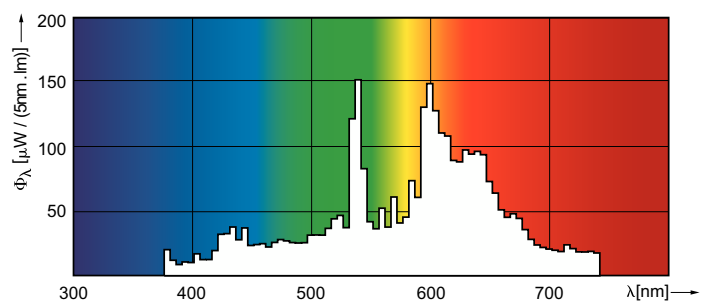

Valotehokkuus (nimellinen)	98 lm/W
Värintoistoindeksi (CRI)	90
Valokaaren pituus O (nim.)	4,8 mm
Käyttö- ja sähkö tiedot	
Tehonkulutus	39,1 W
Jännite (nim.)	85 V
Ohjausjärjestelmät ja himmennys	
Himmennettävä	Ei
Mekaaniset tiedot ja runko	
Lampun pinnoite	Clear

Mittapiirros

Product	D (max)	O	L (min)	L (max)	L	C (max)
MASTERC CDM-T Elite 35W/930 G12 1CT/12	20 mm	4,8 mm	55 mm	57 mm	56 mm	103 mm

Valonjakotiedot

Light Distribution Diagram - MASTERC CDM-T Elite 35W/930 G12 1CT/12