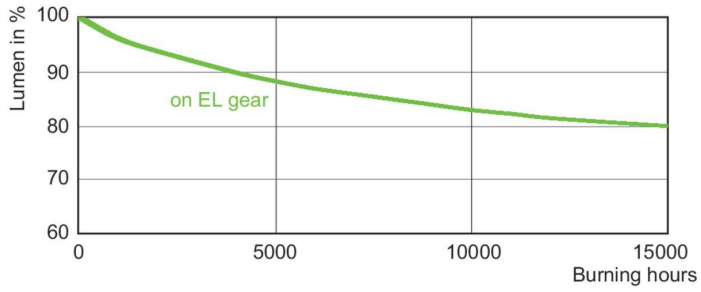

MASTERC colour CDM-T Elite

Käyttöikä

Lumen Maintenance Diagram - MASTERC CDM-T Elite 35W/930 G12 1CT/12

LDLE_CDM-T-E_0006-Life expectancy diagram