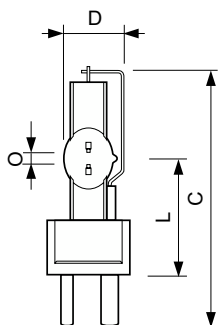

Índice de Restituição Cromática (IRC)	85
Comprimento de oscilação O (Nom.)	7,0 mm
Funcionamento e caraterísticas elétricas	
Consumo de Energia	2.000 W
Corrente de lâmpada (Nom.)	21,5 A
Controlos e regulação	
Regulável	Sim

Espectáculo MSR (Arco Curto)

Características mecânicas e compartimento

Peso líquido (Peça) 0,096 kg

Dados do produto

Nome de produto da encomenda MSR 2000 SA 1CT/8

Nome do produto completo MSR 2000 SA 1CT/8

Código do produto completo 872790091573000

Código de encomenda 91573000

N.º material (12NC) 928173205114

Numerador – Quantidade por embalagem 1

EAN/UPC – Produto/caixa 8727900915730

Numerador – Embalagens por caixa exterior 8

EAN/UPC – Caso 8727900915747

Desenho dimensional

Product	D (max)	O	L (min)	L (max)	L	C (max)
MSR 2000 SA 1CT/8	34 mm	7,0 mm	58 mm	60 mm	59 mm	135 mm

Dados fotométricos

Spectral Power Distribution Colour – MSR 2000 SA 1CT/8