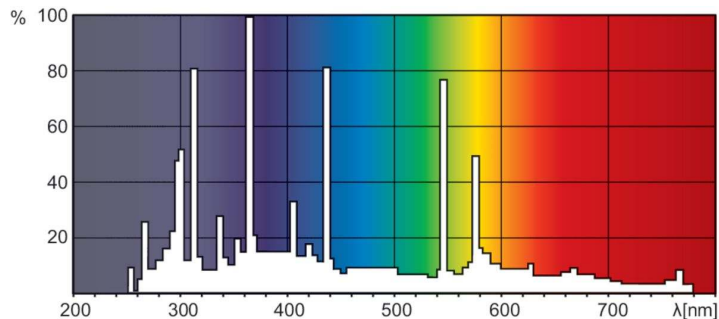

Índice de Restituição Cromática (IRC)	85
Comprimento de oscilação O (Nom.)	7,0 mm
Funcionamento e caraterísticas elétricas	
Consumo de Energia	2.000 W
Corrente de lâmpada (Nom.)	21,5 A
Controlos e regulação	
Regulável	Sim

EAN/UPC – Caso 8727900915747

Desenho dimensional

Product	D (max)	O	L (min)	L (max)	L	C (max)
MSR 2000 SA 1CT/8	34 mm	7,0 mm	58 mm	60 mm	59 mm	135 mm

Dados fotométricos

Spectral Power Distribution Colour – MSR 2000 SA 1CT/8