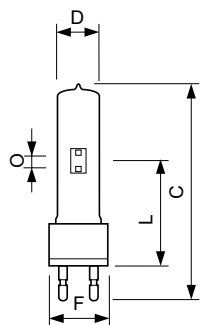

Advertencias y seguridad

- Es muy poco probable que si se rompe una lámpara, esto tenga un efecto sobre tu salud. Si se rompe una lámpara, ventila la habitación durante 30 minutos y retirá las partes, preferiblemente con guantes. Colocalas en una bolsa de plástico sellada y llévala a las instalaciones para reciclado de desechos de tu zona. No uses aspiradora.

Datos del producto

Información general		Longitud de arco O (nominal)	
Tapa-base	G22		10.0 mm
Posición de funcionamiento	UNIVERSAL [Cualquiera o Universal (U)]	Operación y aspectos eléctricos	
Vida útil para fallas del 50 % (nominal)	800 hora(s)	Consumo de energía	1,200 W
Información técnica sobre la luz		Corriente de la lámpara (nominal)	13.8 A
Código de color	2	Controles y atenuación	
Flujo luminoso	104,000 lm	Regulable	No
Coordenada de cromaticidad X (nominal)	302	Mecánica y carcasa	
Coordenada de cromaticidad Y (nominal)	320	Peso neto (pieza)	0.150 kg
Temperatura de color correlacionada (nominal)	7200 K		
Eficacia lumínica (promedio) (nominal)	87 lm/W		
Índice de producción de color (IRC)	85		

Product	D (max)	O	L (min)	L (max)	L	C (max)	F
MSR 1200/2.1CT/3	40 mm	10.0 mm	84 mm	86 mm	85 mm	175 mm	53 mm

Datos fotométricos

Spectral Power Distribution Colour - MSR 1200/2.1CT/3