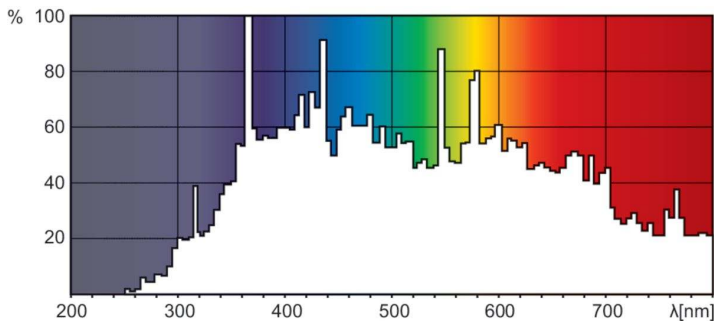

Datos del producto

Información general		Longitud de arco O (nominal)	
Tapa-base	G22		10.0 mm
Posición de funcionamiento	UNIVERSAL [Cualquiera o Universal (U)]	Operación y aspectos eléctricos	
Vida útil para fallas del 50 % (nominal)	800 hora(s)	Consumo de energía	1,200 W
Información técnica sobre la luz		Corriente de la lámpara (nominal)	13.8 A
Código de color	2	Controles y atenuación	
Flujo luminoso	104,000 lm	Regulable	No
Coordenada de cromaticidad X (nominal)	302	Mecánica y carcasa	
Coordenada de cromaticidad Y (nominal)	320	Peso neto (pieza)	0.150 kg
Temperatura de color correlacionada (nominal)	7200 K		
Eficacia lumínica (promedio) (nominal)	87 lm/W		
Índice de producción de color (IRC)	85		

Product	D (max)	O	L (min)	L (max)	L	C (max)	F
MSR 1200/2.1CT/3	40 mm	10.0 mm	84 mm	86 mm	85 mm	175 mm	53 mm

Datos fotométricos

Spectral Power Distribution Colour - MSR 1200/2.1CT/3