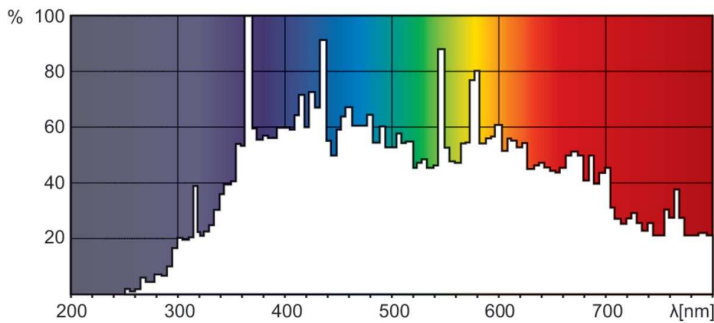

Datos fotométricos

Spectral Power Distribution Colour - MSR 1200/2.1CT/3