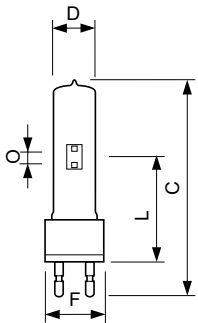

Espectáculo MSR

Aprobación y aplicación	
Marca CE	Si
Datos de producto	
Nombre de producto del pedido	MSR 1200/2.1CT/3
Nombre completo del producto	MSR 1200/2.1CT/3
Full EOC	872790091133600
Código de pedido	91133600

Código 12NC	928171805114
Cantidad por paquete	1
EAN/UPC - Producto/Caja	8727900911336
Numerador SAP - Paquetes por caja exterior	3
Embalaje con código EAN/UPC	8727900911343

Plano de dimensiones