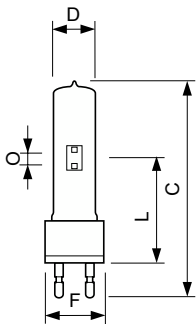

Merkinnät ja luokitukset

CE-merkintä Kyllä

Tuotetiedot

Tuoteverion nimi MSR 700/2 1CT/8
Tuoteverion nimi MSR 700/2 1CT/8
EOC-koodi 872790091638600
Sähkönumero 4825823
12NC-koodi 928171505114

12NC-koodi 928171505114
Sähkönumero 4825823
Pakkauksia laatikossa 1
Tuotepakkauksen EAN-koodi 8727900916386
Tuotepakkausten määrä laatikossa 8
Laatikon EAN-koodi 8727900916393

Mittapiirros