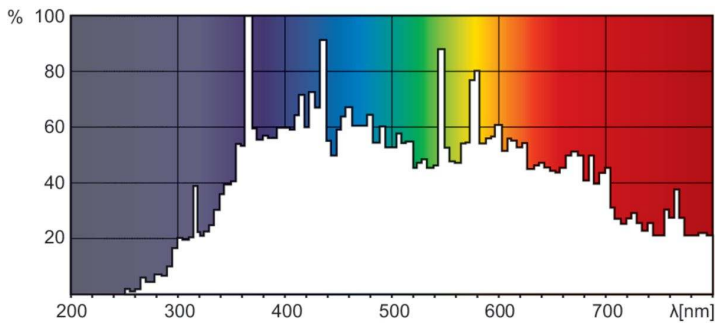

Valonjakotiedot

Spectral Power Distribution Colour - MSR 700/2 1CT/8