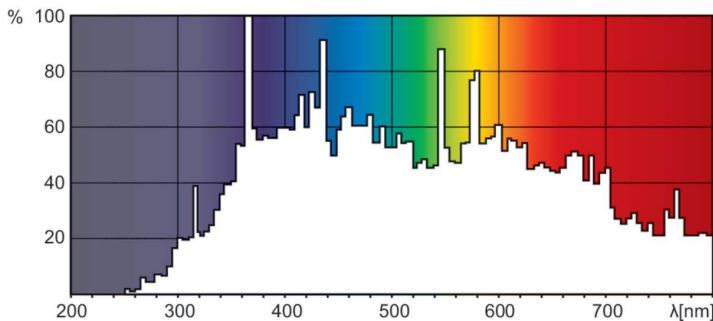

Datos fotométricos

Spectral Power Distribution Colour - MSR 700/2 1CT/8