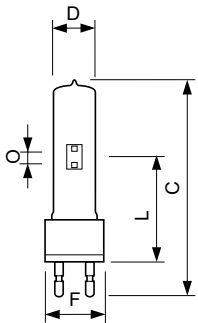

### Datos del producto

Información general		Longitud de arco O (nominal)	
Tapa-base	G22		8.0 mm
Posición de funcionamiento	UNIVERSAL [Cualquiera o Universal (U)]	Operación y aspectos eléctricos	
Vida útil para fallas del 50 % (nominal)	1,000 hora(s)	Consumo de energía	700 W
Información técnica sobre la luz		Corriente de la lámpara (nominal)	11 A
Código de color	2	Controles y atenuación	
Flujo luminoso	55,000 lm	Regulable	No
Coordenada de cromaticidad X (nominal)	302	Mecánica y carcasa	
Coordenada de cromaticidad Y (nominal)	320	Peso neto (pieza)	0.120 kg
Temperatura de color correlacionada (nominal)	7200 K		
Eficacia lumínica (promedio) (nominal)	78 lm/W		
Índice de producción de color (IRC)	80		

### Plano de dimensiones

Product	D (max)	O	L (min)	L (max)	L	C (max)	F
MSR 700/2 1CT/8	30 mm	8.0 mm	74 mm	76 mm	75 mm	152 mm	42 mm