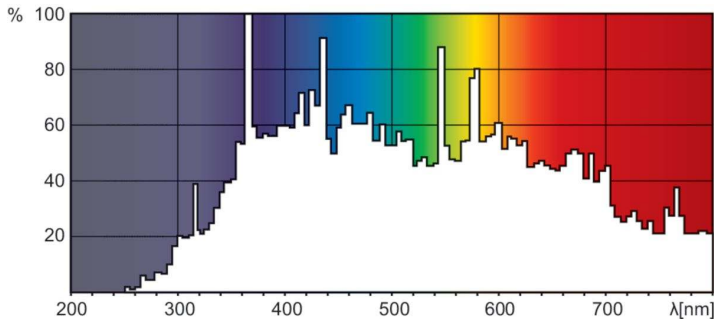

Datos fotométricos

Spectral Power Distribution Colour - MSR 700/2 1CT/8