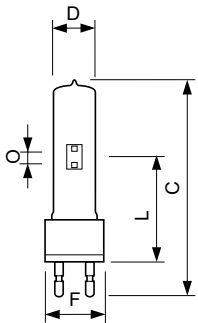

### Datos del producto

Información general		Operativos y eléctricos	
Base del casquillo	G22	Longitud de arco O (nom.)	8,0 mm
Posición de funcionamiento	UNIVERSAL [Cualquiera o universal (U)]	Consumo de energía	700 W
Fallos vida útil hasta 50 % (nom.)	1.000 hora(s)	Corriente de lámpara (nom.)	11 A
Datos técnicos de la luz		Controles y regulación	
Código de color	2	Regulable	No
Flujo luminoso	55.000 lm	Mecánicos y de carcasa	
Coordenada X de cromacidad (Nom)	302	Peso neto (pieza)	0,120 kg
Coordenada Y de cromacidad (Nom)	320		
Temperatura de color correlacionada (nom.)	7200 K		
Eficacia lumínica (nominal) (nom.)	78 lm/W		
Índice de reproducción cromática (IRC)	80		

# Espectáculo MSR

Aprobación y aplicación	
Marca CE	Si

Datos de producto	
Nombre de producto del pedido	MSR 700/2 1CT/8
Nombre completo del producto	MSR 700/2 1CT/8
Full EOC	872790091638600
Código de pedido	91638600

## Plano de dimensiones

Product	D (max)	O	L (min)	L (max)	L	C (max)	F
MSR 700/2 1CT/8	30 mm	8,0 mm	74 mm	76 mm	75 mm	152 mm	42 mm