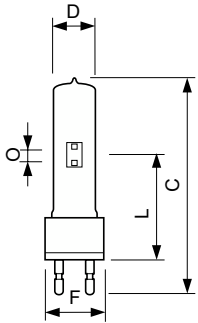

### Produkt data

Generelle oplysninger		Buelængde O (Nom)	
Fod	G22		8,0 mm
Driftsposition	UNIVERSAL [Vilkårlig eller Universal (U)]	Drift og el	
Levetid til 50 % fejl (nom.)	1.000 t	Strømforbrug	700 W
		Lyskildens strømstyrke (nom.)	11 A
Lysteknisk		Lysstyringssystemer og dæmpning	
Farvekode	2	Dæmpbar	Nej
Lysstrøm	55.000 lm	Mekanik og armaturhus	
Kromaticitetskoordinat X (nom.)	302	Nettovægt (stykke)	0,120 kg
Kromaticitetskoordinat Y (nom.)	320	Godkendelse og anvendelsesområde	
Korreleret farvetemperatur (nom.)	7200 K	CE-mærke	Ja
Lyseffekt (nominel) (nom.)	78 lm/W		
Farvegengivelsesindeks (CRI)	80		

## Målskitse

Product	D (max)	O	L (min)	L (max)	L	C (max)	F
MSR 700/2 1CT/8	30 mm	8,0 mm	74 mm	76 mm	75 mm	152 mm	42 mm