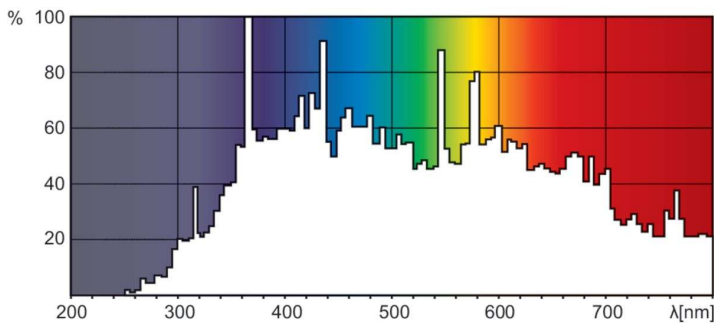

### Produkt data

Generelle oplysninger		Buelængde O (Nom)	
Fod	G22		8,0 mm
Driftsposition	UNIVERSAL [Vilkårlig eller Universal (U)]	Drift og el	
Levetid til 50 % fejl (nom.)	1.000 t	Strømforbrug	700 W
		Lyskildens strømstyrke (nom.)	11 A
Lysteknisk		Lysstyringssystemer og dæmpning	
Farvekode	2	Dæmpbar	Nej
Lysstrøm	55.000 lm	Mekanik og armaturhus	
Kromaticitetskoordinat X (nom.)	302	Nettovægt (stykke)	0,120 kg
Kromaticitetskoordinat Y (nom.)	320	Godkendelse og anvendelsesområde	
Korreleret farvetemperatur (nom.)	7200 K	CE-mærke	Ja
Lyseffekt (nominel) (nom.)	78 lm/W		
Farvegengivelsesindeks (CRI)	80		

## Fotometriske data

Spectral Power Distribution Colour – MSR 700/2 1CT/8