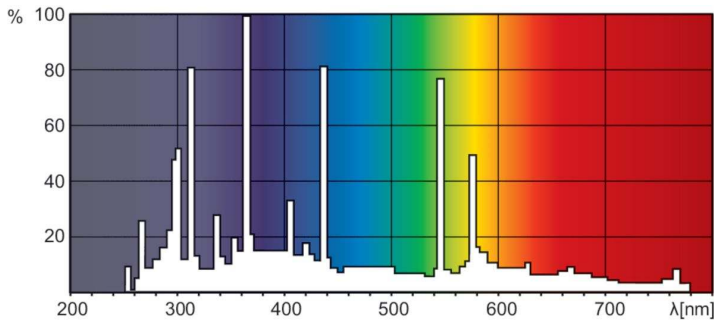

Fotometrische gegevens

Spectral Power Distribution Colour - MSR 1200 SA 1CT/4