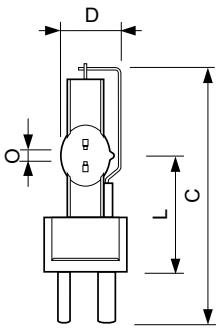

Kleurweergave-index (CRI)	65
Booglengthe O (nom.)	7,0 mm
Bedrijfs- en elektrische gegevens	
Energieverbruik	1.200 W
Lampstroom (nom.)	14 A
Dimbaarheid en regelsystemen	
Dimbaar	Nee

Broadway MSR SA (Short Arc)

Maatschets

Product	D (max)	O	L (min)	L (max)	L	C (max)
MSR 1200 SA 1CT/4	34 mm	7,0 mm	58 mm	60 mm	59 mm	135 mm

Fotometrische gegevens

Spectral Power Distribution Colour - MSR 1200 SA 1CT/4