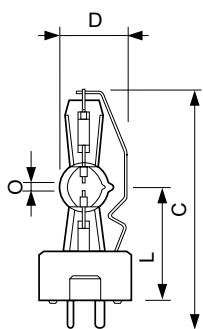

Índice de Restituição Cromática (IRC)	80
Comprimento de oscilação O (Nom.)	4,0 mm
Funcionamento e caraterísticas elétricas	
Consumo de Energia	700 W
Corrente de lâmpada (Nom.)	11 A
Controlos e regulação	
Regulável	Não

## Espectáculo MSR (Arco Curto)

Características mecânicas e compartimento	
Peso líquido (Peça)	0,020 kg

Aprovação e aplicação	
Marca CE	Sim

Dados do produto	
Nome de produto da encomenda	MSR 700 SA 1CT/4
Nome do produto completo	MSR 700 SA 1CT/4

Código do produto completo	871829122802800
Código de encomenda	22802800
N.º material (12NC)	928170305115
Numerador – Quantidade por embalagem	1
EAN/UPC – Produto/caixa	8718291228028
Numerador – Embalagens por caixa exterior	4
EAN/UPC – Caso	8718291228035

### Desenho dimensional

Product	D (max)	O	L (min)	L (max)	L	C (max)
MSR 700 SA 1CT/4	25 mm	4,0 mm	38 mm	40 mm	39 mm	83 mm