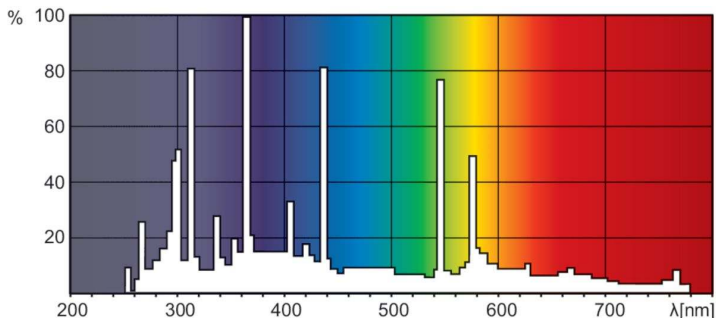

Dados fotométricos

Spectral Power Distribution Colour – MSR 700 SA 1CT/4