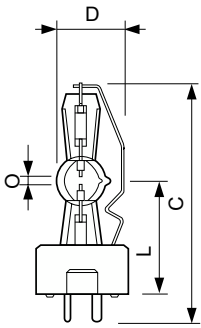

### Données du produit

Informations générales	
Culot	GY9.5
Position de fonctionnement	UNIVERSEL [Libre ou universelle (U)]
Durée de vie à 50 % de mortalité (nom.)	750 h

Données techniques de l'éclairage	
Code couleur	- [Not Specified]
Flux lumineux	55 000 lm
Coordonnée chromatique X	333
Coordonnée chromatique Y	342
Température de couleur corrélée (nom.)	5600 K
Efficacité lumineuse (nominale)	79 lm/W
Indice de rendu de couleur (IRC)	80
Longueur d'arc O (nom.)	4,0 mm

## Schéma dimensionnel

Product	D (max)	O	L (min)	L (max)	L	C (max)
MSR 700 SA 1CT/4	25 mm	4,0 mm	38 mm	40 mm	39 mm	83 mm