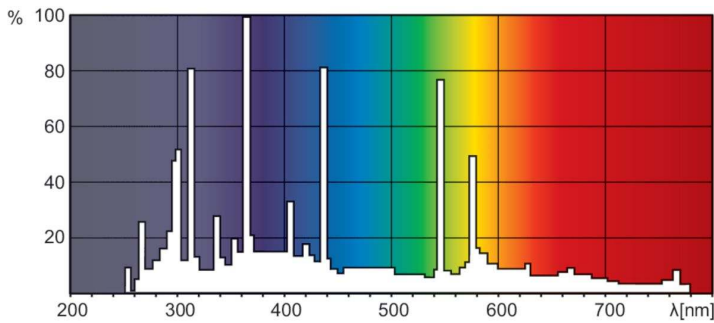

Données photométriques

Spectral Power Distribution Colour - MSR 700 SA 1CT/4