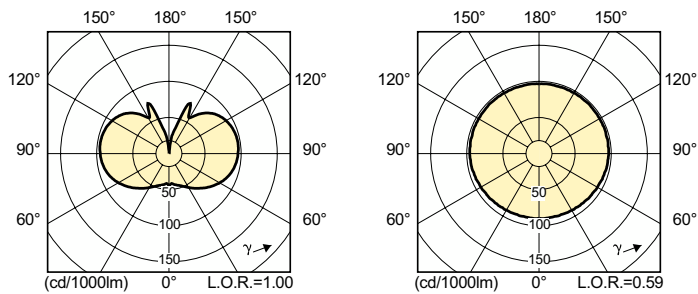

MASTER CityWhite CDO-ET Plus

EPREL-Registrierungsnummer	473400
CE-Zeichen	Ja
Produktdaten	
Bestell-Produktname	MASTER CityWh CDO-ET Plus 150W/828 E40
Gesamtbezeichnung des Produkts	MASTER CityWhite CDO-ET Plus 150W/828 E40
Gesamt-Produktcode	871829115881300
Bestellcode	15881300

Material-Nr. (12NC)	928154908835
Anzahl pro Verpackung	1
EAN/UPC – Produkt/Kiste	8718291158813
Zähler – Pakete pro Außenkarton	12
EAN Umverpackung	8718291158820

Abmessungsskizzen

Product	D (max)	C (max)
MASTER CityWh CDO-ET Plus 150W/828 E40	91 mm	227 mm

Photometrische Daten

Light Distribution Diagram - MASTER CityWh CDO-ET Plus 150W/828 E40