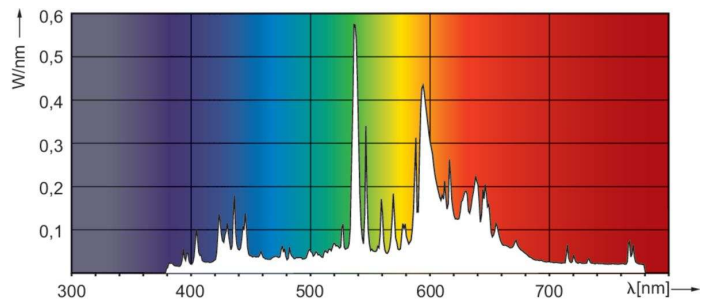

Produkt Daten

Allgemeine Informationen	
Socket	E40
Betriebsstellung	UNIVERSAL [Beliebig oder universal (U)]
Referenz für Lichtstrommessung	Sphere
Lebensdauer bis 50 % Ausfall (Nom.)	27'000 Stunde(n)

Lichttechnische Daten	
Farbcode	828 [CCT of 2800K]
Lichtstrom	15'400 lm
Lichtfarbe	Warmweiß (WW)
Farbkoordinate X (Nom)	0.447
Farbkoordinate Y (nom.)	0.4
Ähnlichste Farbtemperatur	2800 K
Nennlichtausbeute (Nom)	108 lm/W
Farbwiedergabeindex (CRI)	85

Photometrische Daten

Light Distribution Diagram - MASTER CityWh CDO-ET Plus 150W/828 E40

Spectral Power Distribution Colour - MASTER CityWh CDO-ET Plus 150W/828 E40

MASTER CityWhite CDO-ET Plus

Lebensdauer